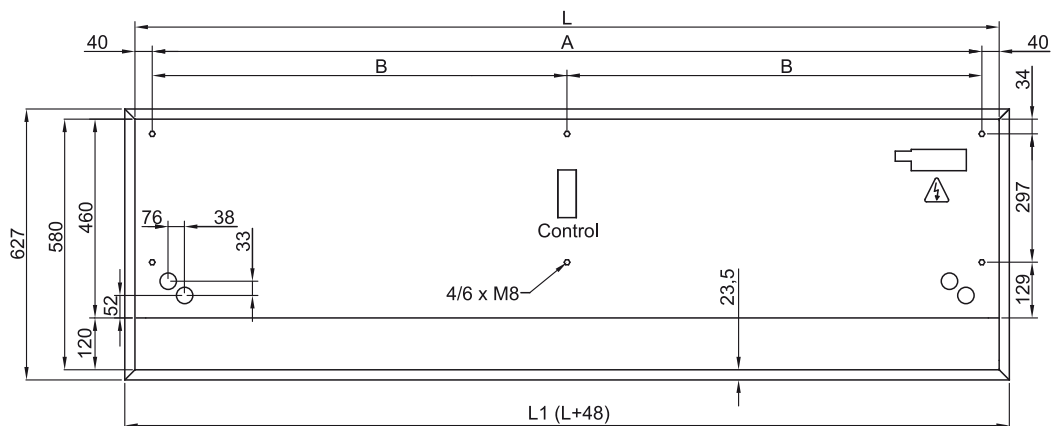

## Spetsifikatsioonid

50Hz

Mudel	Soojuspump - VRV	
	Nominaalne Õhuvoov (m <sup>3</sup> /h)	Soovitav Paigalduskõrgus (m)
RDAM ECM 1500 VRF12-MD	2460	2,5-3,8
RDAM ECM 2000 VRF16-MD	3280	2,5-3,8
RDAM ECM 2500 VRF21-MD	3280	2,5-3,8
RDAM ECG 1000 VRF10-MD	2190	3-4,2
RDAM ECG 1500 VRF13-MD	2820	3-4,2
RDAM ECG 1500 VRF15-MD	2820	3-4,2
RDAM ECG 2000 VRF24-MD	4380	3-4,2
RDAM ECG 2500 VRF25-MD	5110	3-4,2
RDAM ECG 2500 VRF29-MD	5110	3-4,2

60Hz

Mudel	Soojuspump - VRV	
	Nominaalne Õhuvoov (m <sup>3</sup> /h)	Soovitav Paigalduskõrgus (m)
RDAM ECM 1500 VRF12-MD	2460	2,5-3,8
RDAM ECM 2000 VRF16-MD	3280	2,5-3,8

Soojuspump - VRV		
Mudel	Nominaalne Õhuvool (m <sup>3</sup> /h)	Soovitatav Paigalduskõrgus (m)
RDAM ECM 2500 VRF21-MD	3280	2,5-3,8
RDAM ECG 1000 VRF10-MD	2190	3-4,2
RDAM ECG 1500 VRF13-MD	2820	3-4,2
RDAM ECG 1500 VRF15-MD	2820	3-4,2
RDAM ECG 2000 VRF24-MD	4380	3-4,2
RDAM ECG 2500 VRF25-MD	5110	3-4,2
RDAM ECG 2500 VRF29-MD	5110	3-4,2

Mõõtmed

	L	L1	A	B
Recessed Dam 1000	1000	1048	920	-
Recessed Dam 1500	1500	1548	1420	710
Recessed Dam 2000	2000	2048	1920	960
Recessed Dam 2500	2500	2548	2420	1210