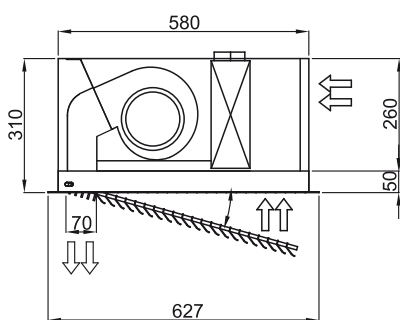

## Spetsifikatsioonid

50Hz

Mudel	Soojuspump - VRV	
	Nominaalne Õhuvoov (m <sup>3</sup> /h)	Soovitav Paigalduskõrgus (m)
RDAM ECM 1500 VRF12-MD	2460	2,5-3,8
RDAM ECM 2000 VRF16-MD	3280	2,5-3,8
RDAM ECM 2500 VRF21-MD	3280	2,5-3,8
RDAM ECG 1000 VRF10-MD	2190	3-4,2
RDAM ECG 1500 VRF13-MD	2820	3-4,2
RDAM ECG 1500 VRF15-MD	2820	3-4,2
RDAM ECG 2000 VRF24-MD	4380	3-4,2
RDAM ECG 2500 VRF25-MD	5110	3-4,2
RDAM ECG 2500 VRF29-MD	5110	3-4,2

Mõõtmed

	L	L1	A	B
Recessed Dam 1000	1000	1048	920	-
Recessed Dam 1500	1500	1548	1420	710
Recessed Dam 2000	2000	2048	1920	960
Recessed Dam 2500	2500	2548	2420	1210