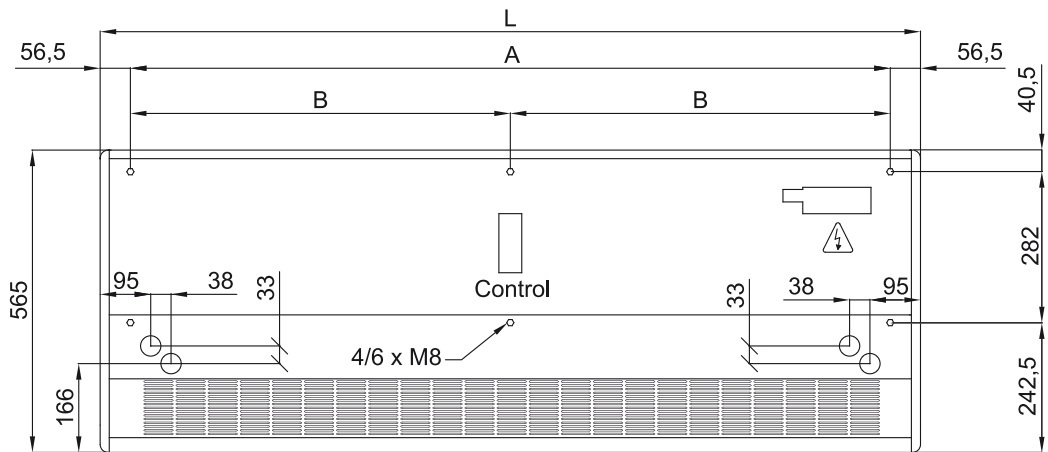

Spetsifikatsioonid

50Hz

Soojuspump - VRV		
Mudel	Nominaalne Öhuvool (m ³ /h)	Soovitav Paigalduskõrgus (m)
SMART ECM 1500 VRF12-MD	2460	2,5-3,8
SMART ECM 2000 VRF16-MD	3280	2,5-3,8
SMART ECM 2500 VRF21-MD	3280	2,5-3,8
SMART ECM 3000 VRF26-MD	3280	2,5-3,8
SMART ECG 1000 VRF10-MD	2190	3-4,2
SMART ECG 1500 VRF13-MD	2820	3-4,2
SMART ECG 1500 VRF15-MD	2820	3-4,2
SMART ECG 2000 VRF24-MD	4380	3-4,2
SMART ECG 2500 VRF25-MD	5110	3-4,2
SMART ECG 2500 VRF29-MD	5110	3-4,2
SMART ECG 3000 VRF29-MD	5840	3-4,2
SMART ECG 3000 VRF34-MD	5840	3-4,2

60Hz

Soojuspump - VRV		
Mudel	Nominaalne Õhuvool (m ³ /h)	Soovitav Paigalduskõrgus (m)
SMART ECM 1500 VRF12-MD	2460	2,5-3,8
SMART ECM 2000 VRF16-MD	3280	2,5-3,8
SMART ECM 2500 VRF21-MD	3280	2,5-3,8
SMART ECM 3000 VRF26-MD	3280	2,5-3,8
SMART ECG 1000 VRF10-MD	2190	3-4,2
SMART ECG 1500 VRF13-MD	2820	3-4,2
SMART ECG 1500 VRF15-MD	2820	3-4,2
SMART ECG 2000 VRF24-MD	4380	3-4,2
SMART ECG 2500 VRF25-MD	5110	3-4,2
SMART ECG 2500 VRF29-MD	5110	3-4,2
SMART ECG 3000 VRF29-MD	5840	3-4,2
SMART ECG 3000 VRF34-MD	5840	3-4,2

Mõõtmed

	L	A	B
Smart 1000	1034	920	-
Smart 1500	1534	1420	710
Smart 2000	2034	1920	960
Smart 2500	2534	2420	1210
Smart 3000	3034	2920	1460