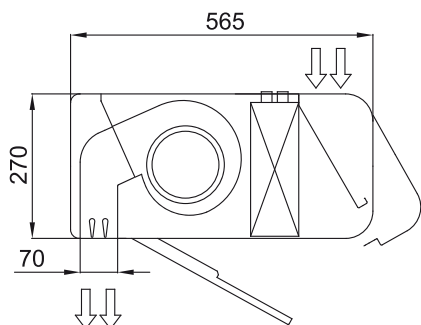

Spetsifikatsioonid

50Hz

Soojuspump - VRV		
Mudel	Nominaalne Öhuvool (m ³ /h)	Soovitav Paigalduskõrgus (m)
SMART ECM 1500 VRF12-MD	2460	2,5-3,8
SMART ECM 2000 VRF16-MD	3280	2,5-3,8
SMART ECM 2500 VRF21-MD	3280	2,5-3,8
SMART ECM 3000 VRF26-MD	3280	2,5-3,8
SMART ECG 1000 VRF10-MD	2190	3-4,2
SMART ECG 1500 VRF13-MD	2820	3-4,2
SMART ECG 1500 VRF15-MD	2820	3-4,2
SMART ECG 2000 VRF24-MD	4380	3-4,2
SMART ECG 2500 VRF25-MD	5110	3-4,2
SMART ECG 2500 VRF29-MD	5110	3-4,2
SMART ECG 3000 VRF29-MD	5840	3-4,2
SMART ECG 3000 VRF34-MD	5840	3-4,2

60Hz

Soojuspump - VRV		
Mudel	Nominaalne Õhuvool (m ³ /h)	Soovitav Paigalduskõrgus (m)
SMART ECM 1500 VRF12-MD	2460	2,5-3,8
SMART ECM 2000 VRF16-MD	3280	2,5-3,8
SMART ECM 2500 VRF21-MD	3280	2,5-3,8
SMART ECM 3000 VRF26-MD	3280	2,5-3,8
SMART ECG 1000 VRF10-MD	2190	3-4,2
SMART ECG 1500 VRF13-MD	2820	3-4,2
SMART ECG 1500 VRF15-MD	2820	3-4,2
SMART ECG 2000 VRF24-MD	4380	3-4,2
SMART ECG 2500 VRF25-MD	5110	3-4,2
SMART ECG 2500 VRF29-MD	5110	3-4,2
SMART ECG 3000 VRF29-MD	5840	3-4,2
SMART ECG 3000 VRF34-MD	5840	3-4,2

Mõõtmed

	L	A	B
Smart 1000	1034	920	-
Smart 1500	1534	1420	710
Smart 2000	2034	1920	960
Smart 2500	2534	2420	1210
Smart 3000	3034	2920	1460