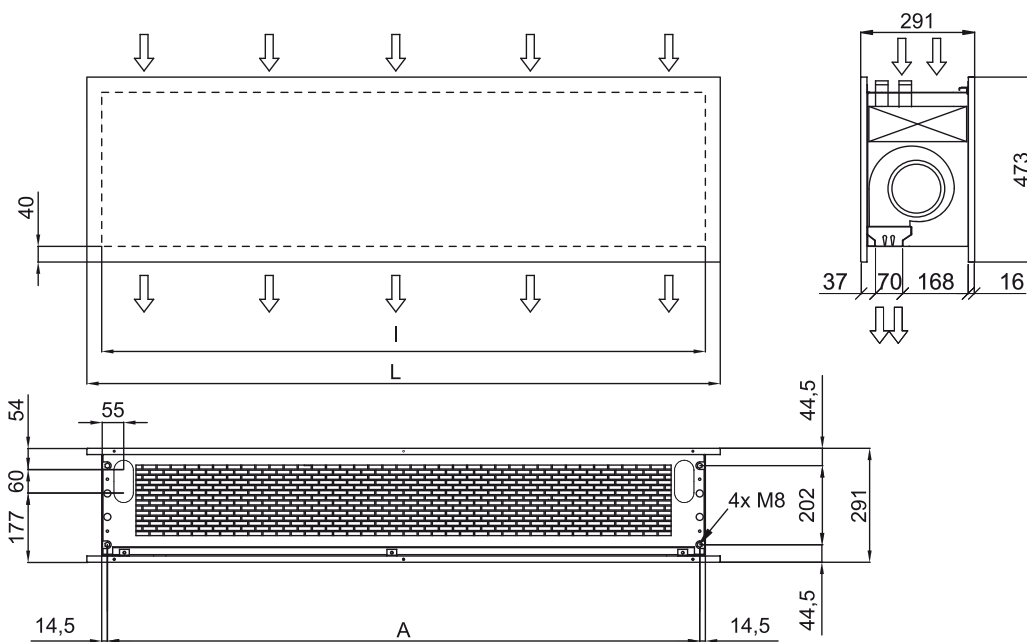

Mudel	Nominaalne Õhuvool (m³/h)	Välisplokk 230Vx1	Välisplokk 400Vx3	Soovitav Paigalduskõrgus (m)
ZEN ECG 1000 DX10-PA	2190	U-100PZH3E5	U-100PZH3E8	3-4,2
ZEN ECG 1500 DX14S-PA	2920	U-125PZH3E5	U-125PZH3E8	3-4,2
ZEN ECG 1500 DX14E-PA	2920	U-140PZ3E5	U-140PZ3E8	3-4,2
ZEN ECG 2000 DX22-PA	4380	-	U-200PZH3E8	3-4,2
ZEN ECG 2500 DX28-PA	5110	-	U-250PZH3E8	3-4,2

Soojuspump - VRV		
Mudel	Nominaalne Õhuvool (m³/h)	Soovitav Paigalduskõrgus (m)
ZEN ECG 1000 VRF10-PA	2190	3-4,2
ZEN ECG 1500 VRF13-PA	2920	3-4,2
ZEN ECG 1500 VRF15-PA	2920	3-4,2
ZEN ECG 2000 VRF20-PA	4380	3-4,2
ZEN ECG 2000 VRF24-PA	4380	3-4,2
ZEN ECG 2500 VRF25-PA	5110	3-4,2
ZEN ECG 2500 VRF29-PA	5110	3-4,2

Mõõtmed

	L	I	A
Zen 1000	1220	1140	1115
Zen 1500	1620	1544	1515
Zen 2000	2120	2044	2015
Zen 2500	2620	2544	2515