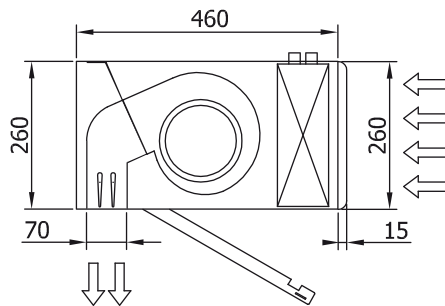

Mõõtmed

L	A	B
1000	920	-
1500	1420	710
2000	1920	960
2500	2420	1210
3000	2920	1460