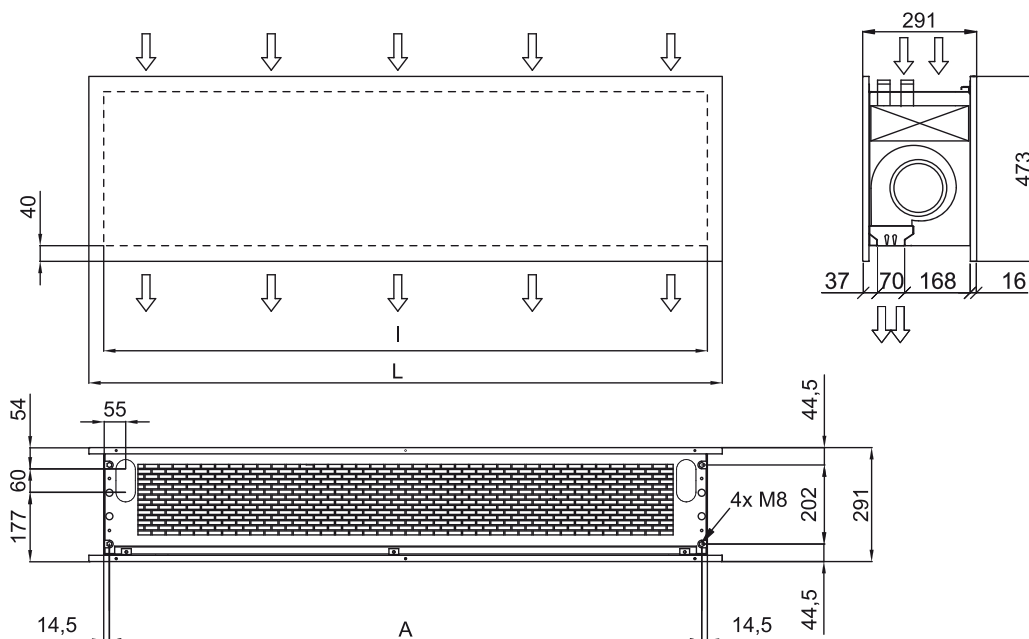

Soojuspump - DX 1:1					
Mudel	Nominaalne Õhuvool (m³/h)	Soovitatav Paigalduskõrgus (m)	Välisplokk 230Vx1	Välisplokk 400Vx3	
ZEN ECG 1000 DX10-DA	2190	3-4,2	ERQ 100 AV1	-	5/8" - 3/8"
ZEN ECG 1500 DX13-DA	2920	3-4,2	ERQ 100 AV1	-	5/8" - 3/8"
ZEN ECG 1500 DX15-DA	2920	3-4,2	ERQ 125 AV1	ERQ 125 AW1	5/8" - 3/8"
ZEN ECG 2000 DX24-DA	4380	3-4,2	-	ERQ 200 AW1	3/4" - 3/8"
ZEN ECG 2500 DX25-DA	5110	3-4,2	-	ERQ 200 AW1	3/4" - 3/8"
ZEN ECG 2500 DX29-DA	5110	3-4,2	-	ERQ 250 AW1	7/8" - 3/8"

Soojuspump - VRV			
Mudel	Nominaalne Õhuvool (m³/h)	Soovitatav Paigalduskõrgus (m)	
ZEN ECG 1000 VRV10-DA	2190	3-4,2	5/8" - 3/8"
ZEN ECG 1500 VRV13-DA	2920	3-4,2	5/8" - 3/8"
ZEN ECG 1500 VRV15-DA	2920	3-4,2	5/8" - 3/8"
ZEN ECG 2000 VRV20-DA	4380	3-4,2	3/4" - 3/8"
ZEN ECG 2000 VRV24-DA	4380	3-4,2	3/4" - 3/8"
ZEN ECG 2500 VRV25-DA	5110	3-4,2	3/4" - 3/8"
ZEN ECG 2500 VRV29-DA	5110	3-4,2<!-- </td--> <td>7/8" - 3/8"</td>	

Mõõtmed

	L	I	A
Zen 1000	1220	1140	1115
Zen 1500	1620	1544	1515
Zen 2000	2120	2044	2015
Zen 2500	2620	2544	2515