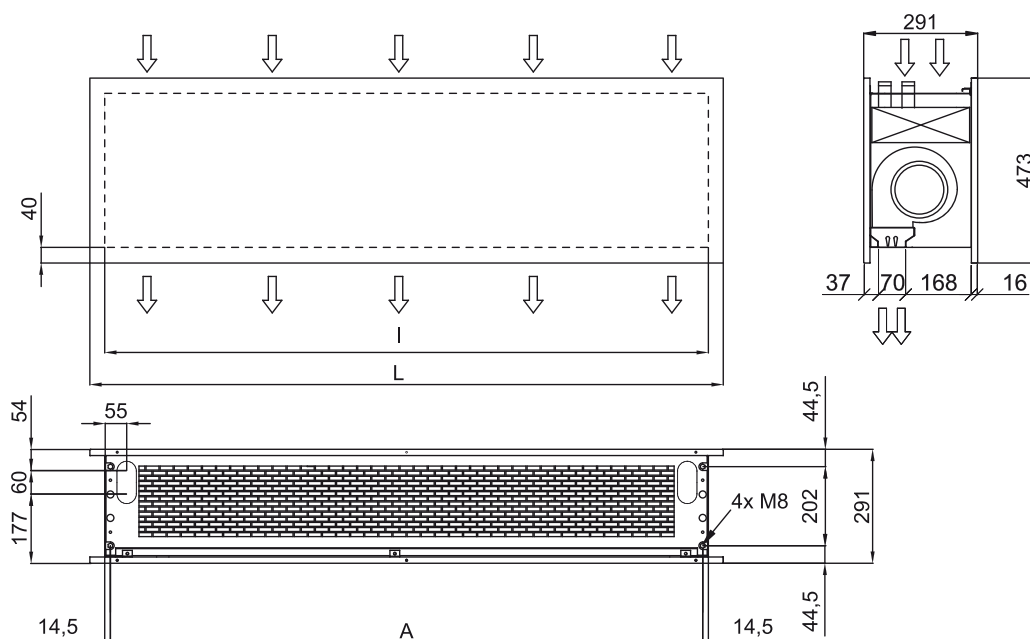

Mudel	Nominaalne Õhuvool (m³/h)	Soovitav Paigalduskõrgus (m)	Välisplokk 230Vx1	Välisplokk 400Vx3	
ZEN ECG 1000 DX10-LG	2190	3-4,2	UUD1 U30 (36)	UUD3 U30 (36)	5/8" - 3/8"
ZEN ECG 1500 DX15-LG	2920	3-4,2	UUD1 U30 (48)	UUD3 U30 (48)	5/8" - 3/8"
ZEN ECG 2000 DX22-LG	4380	3-4,2	-	UU70W U34	1" - 3/8"
ZEN ECG 2500 DX27-LG	5110	3-4,2	-	UU85W U74	7/8" - 1/2"
ZEN ECG 2500 DX22-LG	5110	3-4,2	-	UU70W U34	1" - 3/8"

Soojuspump - VRV					
Mudel	Nominaalne Õhuvool (m³/h)	Soovitav Paigalduskõrgus (m)			
ZEN ECG 1000 VRF10-LG	2190	3-4,2			5/8" - 3/8"
ZEN ECG 1500 VRF15-LG	2920	3-4,2			5/8" - 3/8"
ZEN ECG 2000 VRF24-LG	4380	3-4,2			1" - 3/8"
ZEN ECG 2000 VRF20-LG	4380	3-4,2			1
ZEN ECG 2500 VRF25-LG	5110	3-4,2			7/8" - 1/2"
ZEN ECG 2500 VRF29-LG	5110	3-4,2			7/8" - 1/2"

Mõõtmed

	L	I	A
Zen 1000	1220	1140	1115
Zen 1500	1620	1544	1515
Zen 2000	2120	2044	2015
Zen 2500	2620	2544	2515