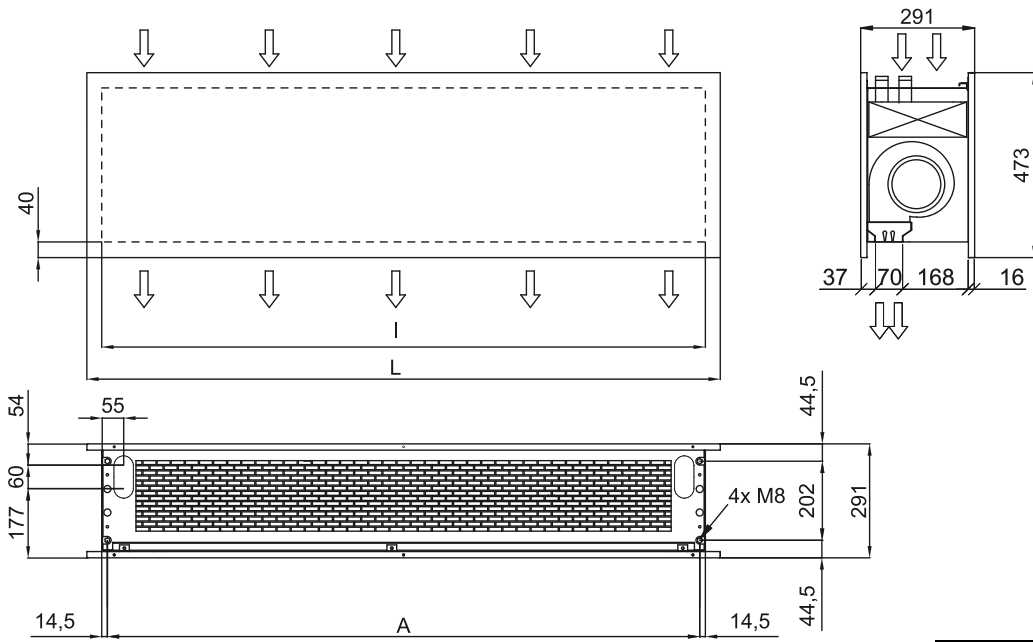

Mõõtmed

	L	I	A
Zen 1000	1220	1140	1115
Zen 1500	1620	1544	1515
Zen 2000	2120	2044	2015
Zen 2500	2620	2544	2515