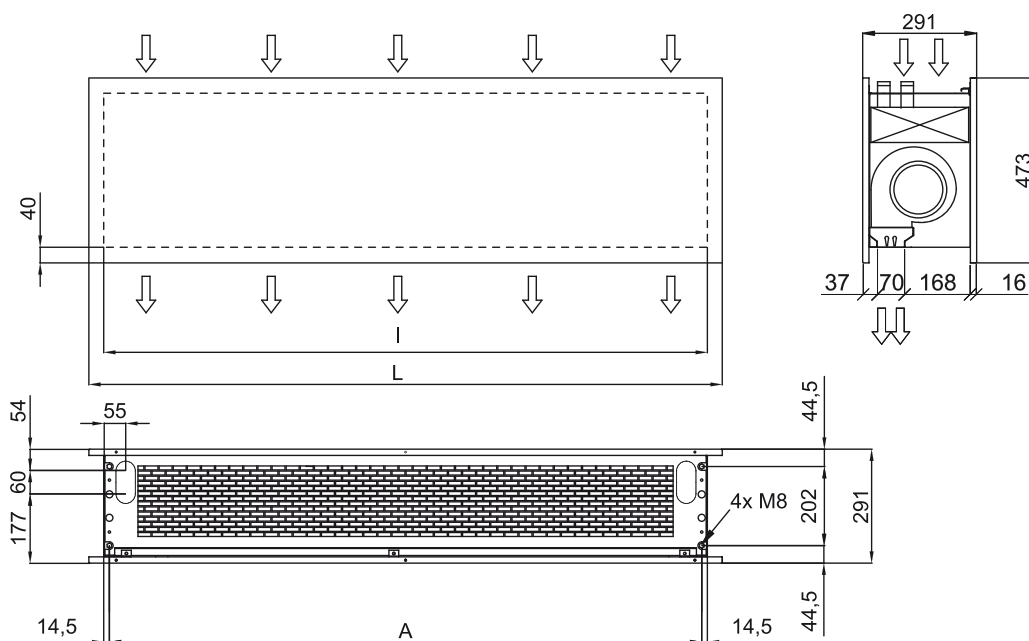

Soojuspump - DX 1:1					
Mudel	Nominaalne Õhuvool (m³/h)	Soovitatav Paigalduskõrgus (m)	Välisplokk 230Vx1	Välisplokk 400Vx3	
ZEN ECG 1000 DX10-ME	2190	3-4,2	PUZ-ZM100VKA	PUZ-ZM100YKA	5/8" - 3/8"
ZEN ECG 1500 DX14-ME	2920	3-4,2	PUZ-ZM125VKA	PUZ-ZM125YKA	5/8" - 3/8"
ZEN ECG 2000 DX22-ME	4380	3-4,2	-	PUZ-ZM200YKA	1" - 3/8"
ZEN ECG 2000 DX24-ME	4380	3-4,2	-	PUZ-ZM250YKA	1" - 1/2"
ZEN ECG 2500 DX27-ME	5110	3-4,2	-	PUZ-ZM250YKA	1" - 1/2"

Soojuspump - VRV			
Mudel	Nominaalne Õhuvool (m³/h)	Soovitatav Paigalduskõrgus (m)	
ZEN ECG 1000 VRF10-ME	2190	3-4,2	5/8" - 3/8"
ZEN ECG 1500 VRF13-ME	2920	3-4,2	5/8" - 3/8"
ZEN ECG 1500 VRF15-ME	2920	3-4,2	5/8" - 3/8"
ZEN ECG 2000 VRF20-ME	4380	3-4,2	1" - 3/8"
ZEN ECG 2000 VRF24-ME	4380	3-4,2	1" - 1/2"
ZEN ECG 2500 VRF29-ME	5110	3-4,2	1" - 1/2"
ZEN ECG 2500 VRF25-ME	5110	3-4,2	1" - 1/2"

Mõõtmed

	L	I	A
Zen 1000	1220	1140	1115
Zen 1500	1620	1544	1515
Zen 2000	2120	2044	2015
Zen 2500	2620	2544	2515