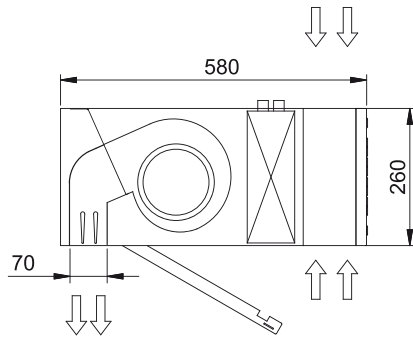

Mõõtmed

L	A	B
1000	920	-
1500	1420	710
2000	1920	960
2500	2420	1210
3000	2920	1460