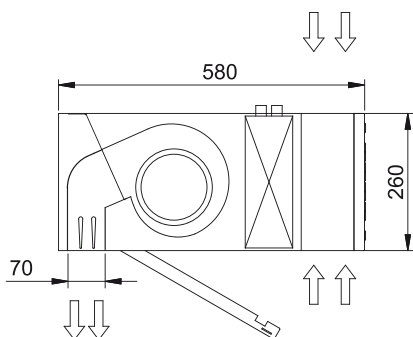

Mõõtmed

L	A	B
1000	920	-
1500	1420	710
2000	1920	960
2500	2420	1210
3000	2920	1460