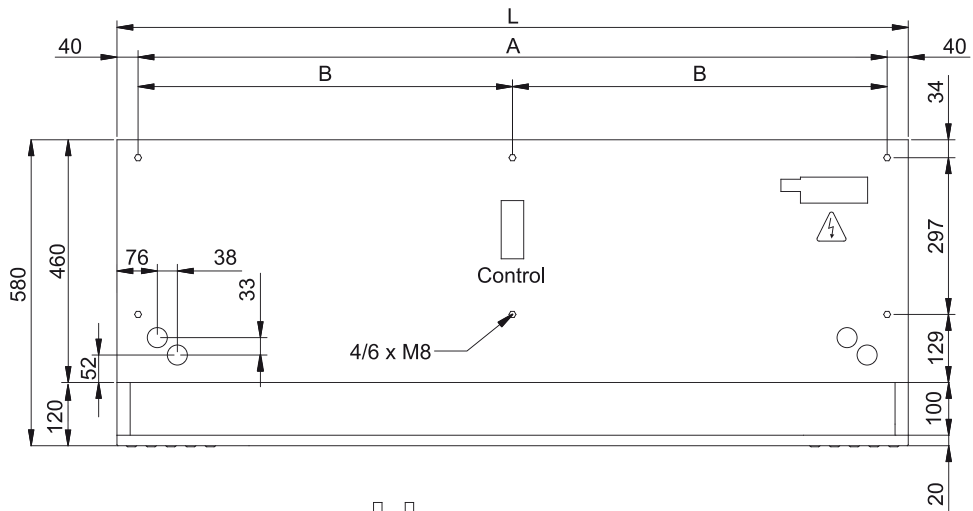

Mõõtmed

L	A	B
1000	920	-
1500	1420	710
2000	1920	960
2500	2420	1210
3000	2920	1460