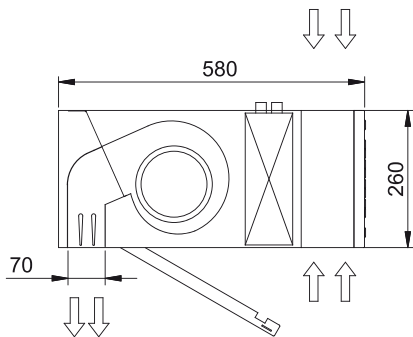

Mõõtmed

L	A	B
1000	920	-
1500	1420	710
2000	1920	960
2500	2420	1210
3000	2920	1460