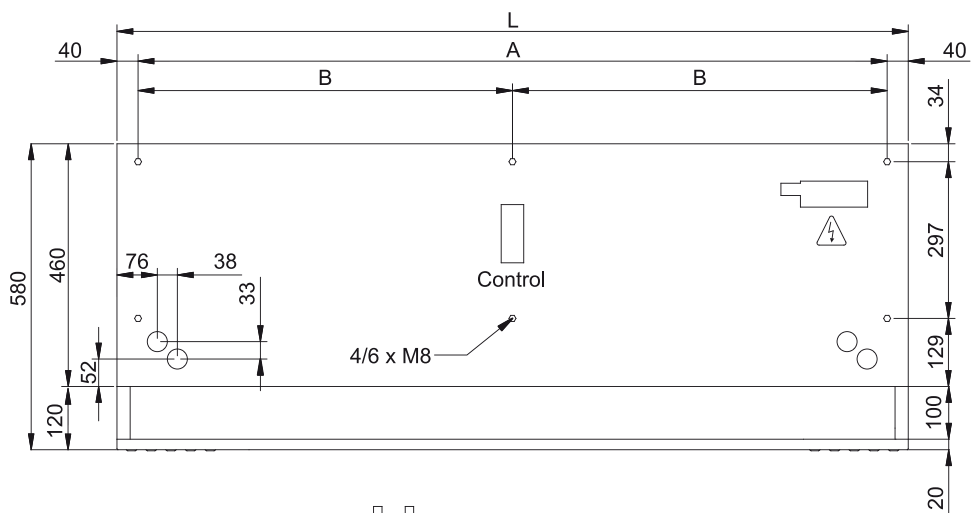

Mõõtmed

L	A	B
1000	920	-
1500	1420	710
2000	1920	960
2500	2420	1210
3000	2920	1460