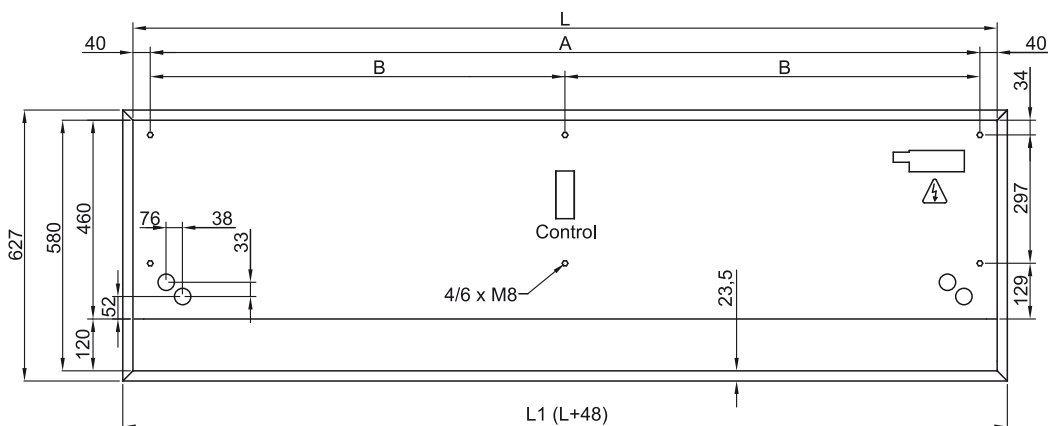

Spetsifikatsioonid

50Hz

Mõõtmed

	L	L1	A	B
Recessed Dam 1000	1000	1048	920	-
Recessed Dam 1500	1500	1548	1420	710
Recessed Dam 2000	2000	2048	1920	960
Recessed Dam 2500	2500	2548	2420	1210