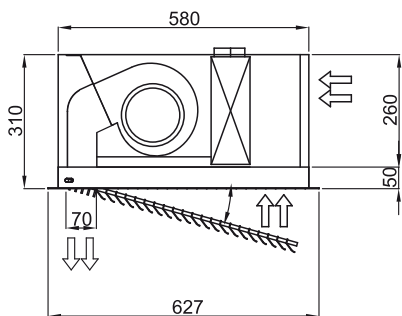

Spetsifikatsioonid

50Hz

Mõõtmed

	L	L1	A	B
Recessed Dam 1000	1000	1048	920	-
Recessed Dam 1500	1500	1548	1420	710
Recessed Dam 2000	2000	2048	1920	960
Recessed Dam 2500	2500	2548	2420	1210