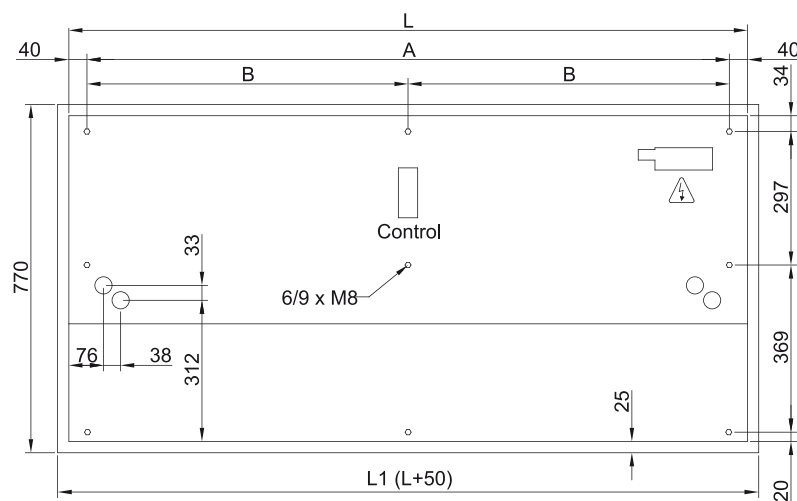

Spetsifikatsioonid

50Hz

Mõõtmed

	L	L1	A	B
Recessed Windbox 1000	1000	1050	920	-
Recessed Windbox 1500	1500	1550	1420	710
Recessed Windbox 2000	2000	2050	1920	960
Recessed Windbox 2500	2500	2550	2420	1210