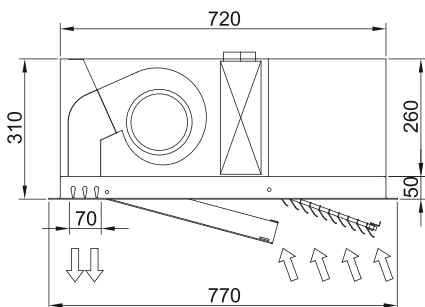

Spetsifikatsioonid

50Hz

Mõõtmed

	L	L1	A	B
Recessed Windbox 1000	1000	1050	920	-
Recessed Windbox 1500	1500	1550	1420	710
Recessed Windbox 2000	2000	2050	1920	960
Recessed Windbox 2500	2500	2550	2420	1210