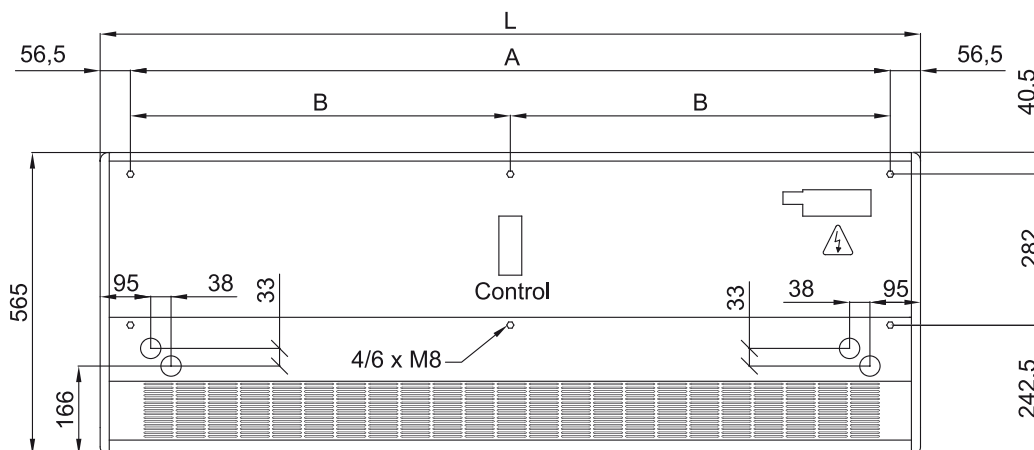

Omadused

- Energiasäästev soojuspumbaga õhkkardin: Kulude ja CO2 heitkoguste vähendamine kuni 70% võrra (kütterežiim).
- Stiilne, diskreetne ja kaasaegne disain suurepäraselt sobib mis tahes arhitektuuri interjööridele.
- Kliendi soovil on võimalik kujundada esipaneeli erinevate elementidega: logodega, valgustusega, kirjadega või ohutus- ja informatiivsete signaalidega.
- Isekandev konstruktsioon: terasest ümmargune korpus plastist külgakatetega, on kaetud struktuurse epoksü-polüestrilise valge RAL9016 katega – standardne. Muud värvid on ka saadaval (soovi korral).
- Ülemine õhusisend on peidetud ning seadme seespoolne osa ja sisselaskevõre jäävad nähtamatuks.
- Anodeeritud alumiiniumist väljalaskeavad, aerodünaamilise vormiga, reguleeritav mõlemas suunas.
- Rootormootoriga juhitud, topeltsisselaskeavaga tsentrifugaalventilaatorid, madal müratase. 5-käiguline selektor. EC mudelid on varustatud väga ökonoomsete ja efektiivsete ventilaatoritega.
- Sisemine eelfilter on ka sees.
- Advanced Plug&Play control. Includes: Advanced PRO control with integrated LCD screen, door contact, 7m RJ11 cable and remote control. With integrated functions: door delay (configurable); operation, alarm and maintenance warning signals; and multiple digital inputs that modify the curtain's operation.
- Includes protective varnish for the electronic board and control.
- DX VRF:

Spetsifikatsioonid

50Hz

Mõõtmed

| | L | A | B |
|------------|------|------|------|
| Smart 1000 | 1034 | 920 | - |
| Smart 1500 | 1534 | 1420 | 710 |
| Smart 2000 | 2034 | 1920 | 960 |
| Smart 2500 | 2534 | 2420 | 1210 |
| Smart 3000 | 3034 | 2920 | 1460 |