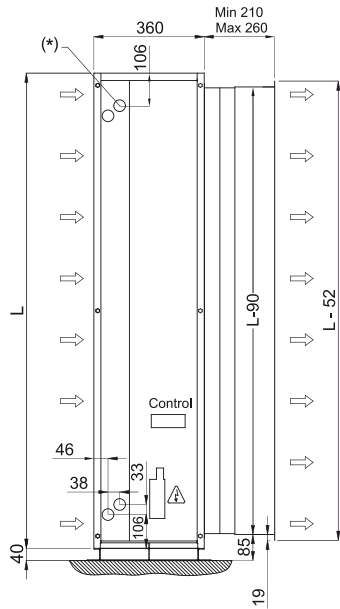

Omadused

- Energiasäästev soojuspumbaga õhkkardin: Kulude ja CO2 heitkoguste vähendamine kuni 70% võrra (kütterežiim).
- Spetsiaalselt välja töötatud paigaldamiseks kohtade, kus, arhitektuurilistel põhjustel, vajaks paigaldada õhkkardinat samba või vaheseina sisse.
- Galvaniseeritud terasplaadist valmistatud isekandev konstruktsioon, on kaetud struktuurse epoksü-polüestrilise valge RAL9016 katega – standardne. Muu värvidega või roostevaba terasest katted on ka saadaval (soovi korral).
- Invisair mudeli õhujuga liigub sirgjooneliselt al. sisselaskevõrest väljalaskeava suunas. Vaheseina või samba asetatav sisselaskeosa peab olema valmistatud sobiliku võre kasutades.
- Anodeeritud alumiiniumist väljalaskeavad, aerodünaamilise vormiga, iga külg on reguleeritav (0 kuni 15°).
- Rootormootoriga juhitud, topeltsisselaskeavaga tsentrifugaalventilaatorid, madal müratase. 5-käiguline selektor. EC mudelid on varustatud väga ökonoomsete ja efektiivsete ventilaatoritega.
- Sees on ainult paigaldatud temperatuurianduritega soojusvaheti.
- Sees on 7-meetrine RJ45 kaabel ja infrapuna kaugjuhtimispuul.
- Paisumisklapiga MIDEA Inverter soojuspumbaga välisplokiga (R410A) ühendamiseks valmis.
- Vaja on: õhkkardinale ja programmeeritava puldile sobivat :XXXXX: esadaptrit.

Spetsifikatsioonid

50Hz

Soojuspump - VRV		
Mudel	Nominaalne Õhuvool (m³/h)	Soovitav Paigalduskõrgus (m)
IECG 1500 VRF13-MD	2820	3-4,2
IECG 1500 VRF15-MD	2820	3-4,2
IECG 2000 VRF24-MD	4380	3-4,2
IECG 2500 VRF25-MD	5110	3-4,2
IECG 2500 VRF29-MD	5110	3-4,2

60Hz

Soojuspump - VRV		
Mudel	Nominaalne Õhuvool (m³/h)	Soovitav Paigalduskõrgus (m)
IECG 1500 VRF13-MD	2820	3-4,2
IECG 1500 VRF15-MD	2820	3-4,2
IECG 2000 VRF24-MD	4380	3-4,2
IECG 2500 VRF25-MD	5110	3-4,2
IECG 2500 VRF29-MD	5110	3-4,2

Mõõtmed

OPTIONAL  
Lateral water pipes entrance

Floor fixing points with foot

Standard Installation  
(Vertical left side)

Invisair	L	A	B
1500	1550	1525	762,5
2000	2055	2030	1015
2500	2555	2530	1265