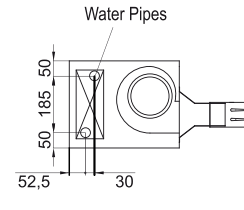

OPTIONAL
Lateral water pipes entrance