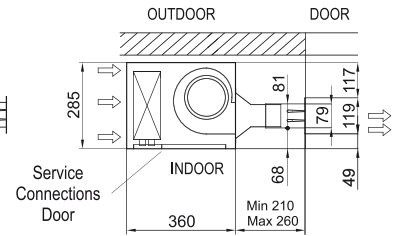

Mõõtmed

OPTIONAL  
Lateral water pipes entrance

Floor fixing points with foot

Standard Installation  
(Vertical left side)

Invisair	L	A	B
1500	1550	1525	762,5
2000	2055	2030	1015
2500	2555	2530	1265