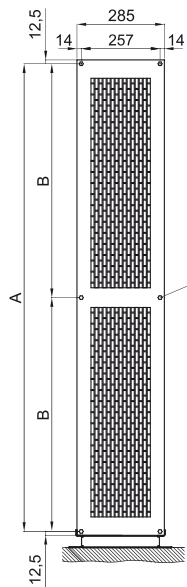

Omadused

- Energiasäästev soojuspumbaga õhkkardin: Kulude ja CO2 heitkoguste vähendamine kuni 70% võrra (kütterežiim).
- Spetsiaalselt välja töötatud paigaldamiseks kohtade, kus, arhitektuurilistel põhjustel, vajaks paigaldada õhkkardinat samba või vaheseina sisse.
- Galvaniseeritud terasplaadist valmistatud isekandev konstruktsioon, on kaetud struktuurse epoksü-polüestrilise valge RAL9016 katega – standardne. Muu värvidega või roostevaba terasest katted on ka saadaval (soovi korral).
- Invisair mudeli õhujuga liigub sirgjooneliselt al. sisselaskevõrest väljalaskeava suunas. Vaheseina või samba asetatav sisselaskeosa peab olema valmistatud sobiliku võre kasutades.
- Anodeeritud alumiiniumist väljalaskeavad, aerodünaamilise vormiga, iga külg on reguleeritav (0 kuni 15°).
- Rootormootoriga juhitud, topeltsisselaskeavaga tsentrifugaalventilaatorid, madal müratase. 5-käiguline selektor. EC mudelid on varustatud väga ökonoomsete ja efektiivsete ventilaatoritega.
- Sees on ainult paigaldatud temperatuurianduritega soojusvaheti.
- Sees on 7-meetrine RJ45 kaabel ja infrapuna kaugjuhtimispuul.
- Paisumisklapiga MIDEA Inverter soojuspumbaga välisplokiga (R410A) ühendamiseks valmis.
- Vaja on: õhkkardinale ja programmeeritava puldile sobivat :XXXXX: esadaptrit.

Spetsifikatsioonid

50Hz

Soojuspump - VRV		
Mudel	Nominaalne Õhuvool (m³/h)	Soovitav Paigalduskõrgus (m)
IECG 1500 VRF13-MD	2820	3-4,2
IECG 1500 VRF15-MD	2820	3-4,2
IECG 2000 VRF24-MD	4380	3-4,2
IECG 2500 VRF25-MD	5110	3-4,2
IECG 2500 VRF29-MD	5110	3-4,2

60Hz

Soojuspump - VRV		
Mudel	Nominaalne Õhuvool (m³/h)	Soovitav Paigalduskõrgus (m)
IECG 1500 VRF13-MD	2820	3-4,2
IECG 1500 VRF15-MD	2820	3-4,2
IECG 2000 VRF24-MD	4380	3-4,2
IECG 2500 VRF25-MD	5110	3-4,2
IECG 2500 VRF29-MD	5110	3-4,2

Mõõtmed

OPTIONAL  
Lateral water pipes entrance

Floor fixing points with foot

Standard Installation  
(Vertical left side)

Invisair	L	A	B
1500	1550	1525	762,5
2000	2055	2030	1015
2500	2555	2530	1265