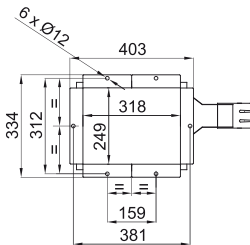

Spetsifikatsioonid

50Hz

Soojuspump - VRV		
Mudel	Nominaalne Õhuvool (m³/h)	Soovitav Paigalduskõrgus (m)
IECG 1500 VRF13-MD	2820	3-4,2
IECG 1500 VRF15-MD	2820	3-4,2
IECG 2000 VRF24-MD	4380	3-4,2
IECG 2500 VRF25-MD	5110	3-4,2
IECG 2500 VRF29-MD	5110	3-4,2

60Hz

Soojuspump - VRV		
Mudel	Nominaalne Õhuvool (m³/h)	Soovitav Paigalduskõrgus (m)
IECG 1500 VRF13-MD	2820	3-4,2
IECG 1500 VRF15-MD	2820	3-4,2
IECG 2000 VRF24-MD	4380	3-4,2
IECG 2500 VRF25-MD	5110	3-4,2
IECG 2500 VRF29-MD	5110	3-4,2

Mõõtmed

OPTIONAL  
Lateral water pipes entrance

Floor fixing points with foot

Standard Installation  
(Vertical left side)

Invisair	L	A	B
1500	1550	1525	762,5
2000	2055	2030	1015
2500	2555	2530	1265