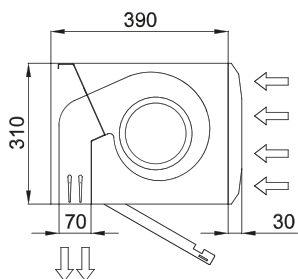

Spetsifikatsioonid

50Hz

Mudel	Soojenduseta	
	Nominaalne Õhuvool (m³/h)	Soovitatav Paigalduskõrgus (m)
FLY KBB 1000 A	3900	3,5
FLY KBB 1500 A	5200	3,5
FLY KBB 2000 A	7800	3,5
FLY KBB 2500 A	9100	3,5
FLY KBB 3000 A	10400	3,5

Mõõtmed

L	A	B
1000	920	-
1500	1420	710
2000	1920	960
2500	2420	1210
3000	2920	1460