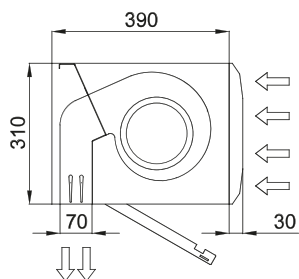

Spetsifikatsioonid

50Hz

Mudel	Soojenduseta	
	Nominaalne Õhuvool (m³/h)	Soovitatav Paigalduskõrgus (m)
FLY KBB 1000 A	3900	3,5
FLY KBB 1500 A	5200	3,5
FLY KBB 2000 A	7800	3,5
FLY KBB 2500 A	9100	3,5
FLY KBB 3000 A	10400	3,5

Mõõtmed

L	A	B
1000	920	-
1500	1420	710
2000	1920	960
2500	2420	1210
3000	2920	1460