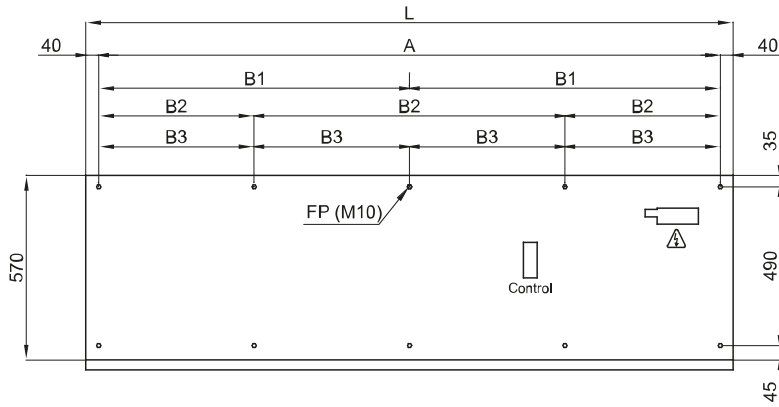

Mõõtmed

L	FP	A	B1	B2	B3
1000	4	920	-	-	-
1500	6	1420	710	-	-
2000	6	1920	960	-	-
2500	8	2420	-	806,7	-
3000	10	2920	-	-	730