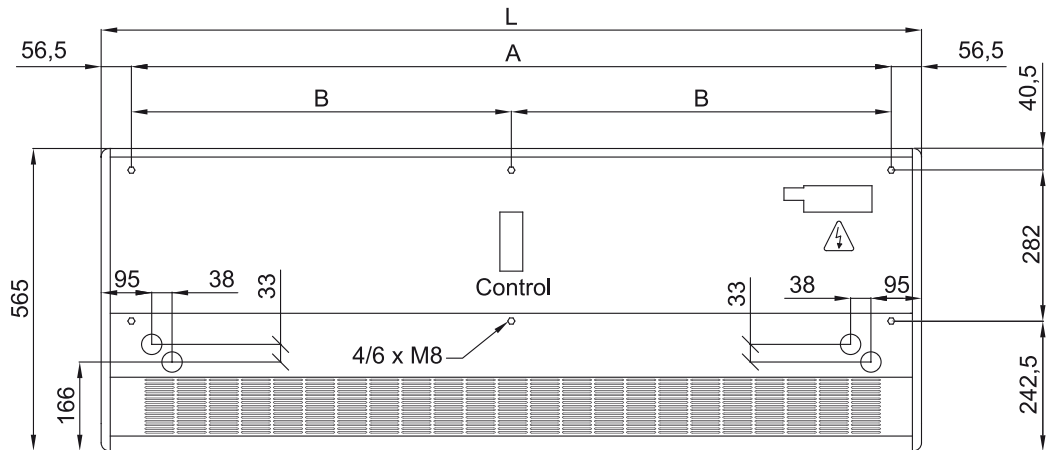

Mõõtmed

	L	A	B
Smart 1000	1034	920	-
Smart 1500	1534	1420	710
Smart 2000	2034	1920	960
Smart 2500	2534	2420	1210
Smart 3000	3034	2920	1460