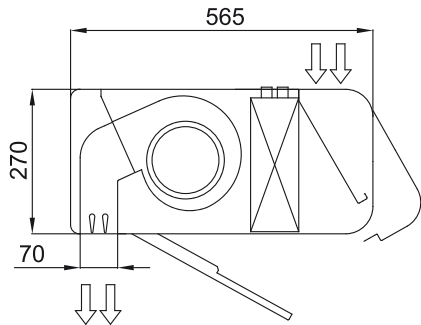

Mõõtmed

	L	A	B
Smart 1000	1034	920	-
Smart 1500	1534	1420	710
Smart 2000	2034	1920	960
Smart 2500	2534	2420	1210
Smart 3000	3034	2920	1460