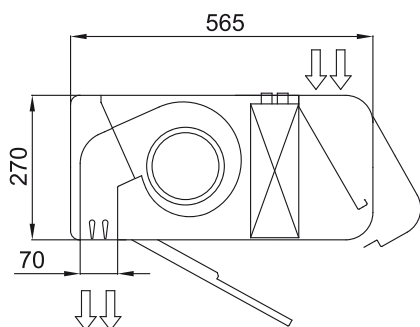

Mudel	Nominaalne Õhuvool (m³/h)	Soovitav Paigalduskõrgus (m)	
SMART ECM 1000 VRF8-LG	1640	2,5-3,8	5/8" - 3/8"
SMART ECM 1500 VRF12-LG	2460	2,5-3,8	5/8" - 3/8"
SMART ECM 2000 VRF16-LG	3280	2,5-3,8	5/8" - 3/8"
SMART ECM 2000 VRF19-LG	3280	2,5-3,8	1" - 3/8"
SMART ECM 2500 VRF24-LG	4100	2,5-3,8	1" - 3/8"
SMART ECM 2500 VRF21-LG	4100	2,5-3,8	1" - 3/8"
SMART ECM 3000 VRF26-LG	4920	2,5-3,8	7/8" - 1/2"
SMART ECG 1000 VRF10-LG	2190	3-4,2	5/8" - 3/8"
SMART ECG 1500 VRF15-LG	2920	3-4,2	5/8" - 3/8"
SMART ECG 2000 VRF24-LG	4380	3-4,2	1" - 3/8"
SMART ECG 2500 VRF25-LG	5110	3-4,2	7/8" - 1/2"
SMART ECG 2500 VRF29-LG	5110	3-4,2	7/8" - 1/2"
SMART ECG 3000 VRF29-LG	5840	3-4,2	7/8" - 1/2"
SMART ECG 3000 VRF34-LG	5840	3-4,2	7/8" - 1/2"

Mõõtmed

	L	A	B
Smart 1000	1034	920	-
Smart 1500	1534	1420	710
Smart 2000	2034	1920	960
Smart 2500	2534	2420	1210
Smart 3000	3034	2920	1460