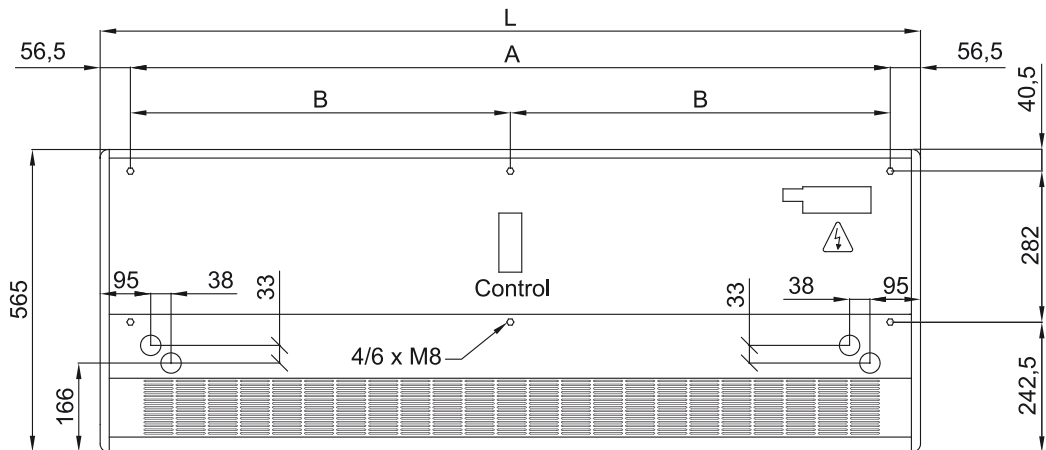

Mudel	Nominaalne Õhuvool (m³/h)	Soovitav Paigalduskõrgus (m)	
SMART ECM 1000 VRF8-LG	1640	2,5-3,8	5/8" - 3/8"
SMART ECM 1500 VRF12-LG	2460	2,5-3,8	5/8" - 3/8"
SMART ECM 2000 VRF16-LG	3280	2,5-3,8	5/8" - 3/8"
SMART ECM 2000 VRF19-LG	3280	2,5-3,8	1" - 3/8"
SMART ECM 2500 VRF24-LG	4100	2,5-3,8	1" - 3/8"
SMART ECM 2500 VRF21-LG	4100	2,5-3,8	1" - 3/8"
SMART ECM 3000 VRF26-LG	4920	2,5-3,8	7/8" - 1/2"
SMART ECG 1000 VRF10-LG	2190	3-4,2	5/8" - 3/8"
SMART ECG 1500 VRF15-LG	2920	3-4,2	5/8" - 3/8"
SMART ECG 2000 VRF24-LG	4380	3-4,2	1" - 3/8"
SMART ECG 2500 VRF25-LG	5110	3-4,2	7/8" - 1/2"
SMART ECG 2500 VRF29-LG	5110	3-4,2	7/8" - 1/2"
SMART ECG 3000 VRF29-LG	5840	3-4,2	7/8" - 1/2"
SMART ECG 3000 VRF34-LG	5840	3-4,2	7/8" - 1/2"

Mõõtmed

	L	A	B
Smart 1000	1034	920	-
Smart 1500	1534	1420	710
Smart 2000	2034	1920	960
Smart 2500	2534	2420	1210
Smart 3000	3034	2920	1460