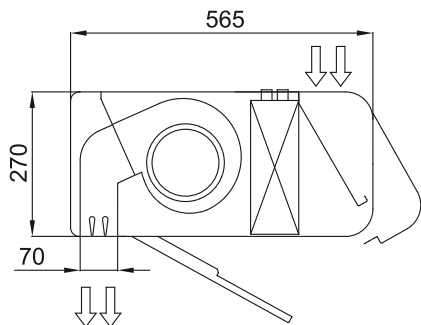

Spetsifikatsioonid

50Hz

Soojuspump - VRV		
Mudel	Nominaalne Öhuvool (m ³ /h)	Soovitav Paigalduskõrgus (m)
SMART ECM 1500 VRF12-MD	2460	2,5-3,8
SMART ECM 2000 VRF16-MD	3280	2,5-3,8
SMART ECM 2500 VRF21-MD	3280	2,5-3,8
SMART ECM 3000 VRF26-MD	3280	2,5-3,8
SMART ECG 1000 VRF10-MD	2190	3-4,2
SMART ECG 1500 VRF13-MD	2820	3-4,2
SMART ECG 1500 VRF15-MD	2820	3-4,2
SMART ECG 2000 VRF24-MD	4380	3-4,2
SMART ECG 2500 VRF25-MD	5110	3-4,2
SMART ECG 2500 VRF29-MD	5110	3-4,2
SMART ECG 3000 VRF29-MD	5840	3-4,2
SMART ECG 3000 VRF34-MD	5840	3-4,2

60Hz

Soojuspump - VRV		
Mudel	Nominaalne Õhuvool (m³/h)	Soovitav Paigalduskõrgus (m)
SMART ECM 1500 VRF12-MD	2460	2,5-3,8
SMART ECM 2000 VRF16-MD	3280	2,5-3,8
SMART ECM 2500 VRF21-MD	3280	2,5-3,8
SMART ECM 3000 VRF26-MD	3280	2,5-3,8
SMART ECG 1000 VRF10-MD	2190	3-4,2
SMART ECG 1500 VRF13-MD	2820	3-4,2
SMART ECG 1500 VRF15-MD	2820	3-4,2
SMART ECG 2000 VRF24-MD	4380	3-4,2
SMART ECG 2500 VRF25-MD	5110	3-4,2
SMART ECG 2500 VRF29-MD	5110	3-4,2
SMART ECG 3000 VRF29-MD	5840	3-4,2
SMART ECG 3000 VRF34-MD	5840	3-4,2

Mõõtmed

	L	A	B
Smart 1000	1034	920	-
Smart 1500	1534	1420	710
Smart 2000	2034	1920	960
Smart 2500	2534	2420	1210
Smart 3000	3034	2920	1460