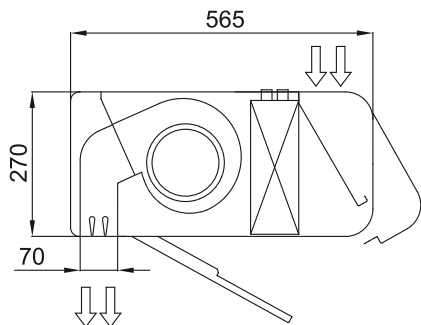

Spetsifikatsioonid

50Hz

Soojuspump - VRV		
Mudel	Nominaalne Öhuvool (m <sup>3</sup> /h)	Soovitav Paigalduskõrgus (m)
SMART ECM 1500 VRF12-MD	2460	2,5-3,8
SMART ECM 2000 VRF16-MD	3280	2,5-3,8
SMART ECM 2500 VRF21-MD	3280	2,5-3,8
SMART ECM 3000 VRF26-MD	3280	2,5-3,8
SMART ECG 1000 VRF10-MD	2190	3-4,2
SMART ECG 1500 VRF13-MD	2820	3-4,2
SMART ECG 1500 VRF15-MD	2820	3-4,2
SMART ECG 2000 VRF24-MD	4380	3-4,2
SMART ECG 2500 VRF25-MD	5110	3-4,2
SMART ECG 2500 VRF29-MD	5110	3-4,2
SMART ECG 3000 VRF29-MD	5840	3-4,2
SMART ECG 3000 VRF34-MD	5840	3-4,2

60Hz

Soojuspump - VRV		
Mudel	Nominaalne Õhuvool (m³/h)	Soovitav Paigalduskõrgus (m)
SMART ECM 1500 VRF12-MD	2460	2,5-3,8
SMART ECM 2000 VRF16-MD	3280	2,5-3,8
SMART ECM 2500 VRF21-MD	3280	2,5-3,8
SMART ECM 3000 VRF26-MD	3280	2,5-3,8
SMART ECG 1000 VRF10-MD	2190	3-4,2
SMART ECG 1500 VRF13-MD	2820	3-4,2
SMART ECG 1500 VRF15-MD	2820	3-4,2
SMART ECG 2000 VRF24-MD	4380	3-4,2
SMART ECG 2500 VRF25-MD	5110	3-4,2
SMART ECG 2500 VRF29-MD	5110	3-4,2
SMART ECG 3000 VRF29-MD	5840	3-4,2
SMART ECG 3000 VRF34-MD	5840	3-4,2

Mõõtmed

	L	A	B
Smart 1000	1034	920	-
Smart 1500	1534	1420	710
Smart 2000	2034	1920	960
Smart 2500	2534	2420	1210
Smart 3000	3034	2920	1460