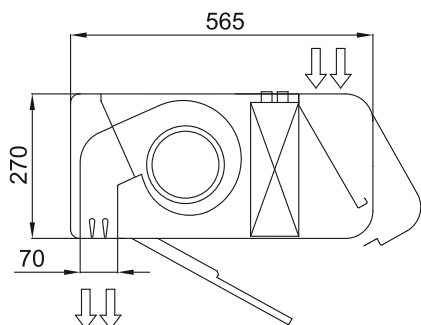

Spetsifikatsioonid

50Hz

Soojuspump - VRV		
Mudel	Nominaalne Öhuvool (m ³ /h)	Soovitav Paigalduskõrgus (m)
SMART ECM 1500 VRF12-MD	2460	2,5-3,8
SMART ECM 2000 VRF16-MD	3280	2,5-3,8
SMART ECM 2500 VRF21-MD	3280	2,5-3,8
SMART ECM 3000 VRF26-MD	3280	2,5-3,8
SMART ECG 1000 VRF10-MD	2190	3-4,2
SMART ECG 1500 VRF13-MD	2820	3-4,2
SMART ECG 1500 VRF15-MD	2820	3-4,2
SMART ECG 2000 VRF24-MD	4380	3-4,2
SMART ECG 2500 VRF25-MD	5110	3-4,2
SMART ECG 2500 VRF29-MD	5110	3-4,2
SMART ECG 3000 VRF29-MD	5840	3-4,2
SMART ECG 3000 VRF34-MD	5840	3-4,2

60Hz

Soojuspump - VRV		
Mudel	Nominaalne Õhuvool (m³/h)	Soovitav Paigalduskõrgus (m)
SMART ECM 1500 VRF12-MD	2460	2,5-3,8
SMART ECM 2000 VRF16-MD	3280	2,5-3,8
SMART ECM 2500 VRF21-MD	3280	2,5-3,8
SMART ECM 3000 VRF26-MD	3280	2,5-3,8
SMART ECG 1000 VRF10-MD	2190	3-4,2
SMART ECG 1500 VRF13-MD	2820	3-4,2
SMART ECG 1500 VRF15-MD	2820	3-4,2
SMART ECG 2000 VRF24-MD	4380	3-4,2
SMART ECG 2500 VRF25-MD	5110	3-4,2
SMART ECG 2500 VRF29-MD	5110	3-4,2
SMART ECG 3000 VRF29-MD	5840	3-4,2
SMART ECG 3000 VRF34-MD	5840	3-4,2

Mõõtmed

	L	A	B
Smart 1000	1034	920	-
Smart 1500	1534	1420	710
Smart 2000	2034	1920	960
Smart 2500	2534	2420	1210
Smart 3000	3034	2920	1460