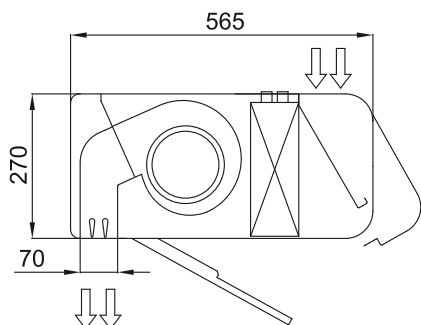

Spetsifikatsioonid

50Hz

Soojuspump - VRV		
Mudel	Nominaalne Öhuvool (m <sup>3</sup> /h)	Soovitav Paigalduskõrgus (m)
SMART ECM 1500 VRF12-MD	2460	2,5-3,8
SMART ECM 2000 VRF16-MD	3280	2,5-3,8
SMART ECM 2500 VRF21-MD	3280	2,5-3,8
SMART ECM 3000 VRF26-MD	3280	2,5-3,8
SMART ECG 1000 VRF10-MD	2190	3-4,2
SMART ECG 1500 VRF13-MD	2820	3-4,2
SMART ECG 1500 VRF15-MD	2820	3-4,2
SMART ECG 2000 VRF24-MD	4380	3-4,2
SMART ECG 2500 VRF25-MD	5110	3-4,2
SMART ECG 2500 VRF29-MD	5110	3-4,2
SMART ECG 3000 VRF29-MD	5840	3-4,2
SMART ECG 3000 VRF34-MD	5840	3-4,2

60Hz

Soojuspump - VRV		
Mudel	Nominaalne Õhuvool (m³/h)	Soovitav Paigalduskõrgus (m)
SMART ECM 1500 VRF12-MD	2460	2,5-3,8
SMART ECM 2000 VRF16-MD	3280	2,5-3,8
SMART ECM 2500 VRF21-MD	3280	2,5-3,8
SMART ECM 3000 VRF26-MD	3280	2,5-3,8
SMART ECG 1000 VRF10-MD	2190	3-4,2
SMART ECG 1500 VRF13-MD	2820	3-4,2
SMART ECG 1500 VRF15-MD	2820	3-4,2
SMART ECG 2000 VRF24-MD	4380	3-4,2
SMART ECG 2500 VRF25-MD	5110	3-4,2
SMART ECG 2500 VRF29-MD	5110	3-4,2
SMART ECG 3000 VRF29-MD	5840	3-4,2
SMART ECG 3000 VRF34-MD	5840	3-4,2

Mõõtmed

	L	A	B
Smart 1000	1034	920	-
Smart 1500	1534	1420	710
Smart 2000	2034	1920	960
Smart 2500	2534	2420	1210
Smart 3000	3034	2920	1460