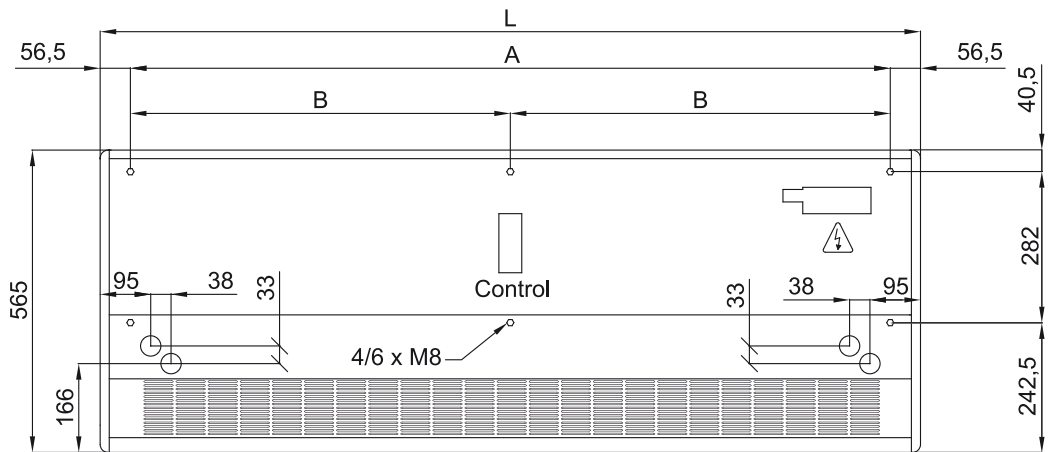

Spetsifikatsioonid

50Hz

Soojuspump - VRV		
Mudel	Nominaalne Öhuvool (m ³ /h)	Soovitav Paigalduskõrgus (m)
SMART ECM 1500 VRF12-MD	2460	2,5-3,8
SMART ECM 2000 VRF16-MD	3280	2,5-3,8
SMART ECM 2500 VRF21-MD	3280	2,5-3,8
SMART ECM 3000 VRF26-MD	3280	2,5-3,8
SMART ECG 1000 VRF10-MD	2190	3-4,2
SMART ECG 1500 VRF13-MD	2820	3-4,2
SMART ECG 1500 VRF15-MD	2820	3-4,2
SMART ECG 2000 VRF24-MD	4380	3-4,2
SMART ECG 2500 VRF25-MD	5110	3-4,2
SMART ECG 2500 VRF29-MD	5110	3-4,2
SMART ECG 3000 VRF29-MD	5840	3-4,2
SMART ECG 3000 VRF34-MD	5840	3-4,2

60Hz

Soojuspump - VRV		
Mudel	Nominaalne Õhuvool (m³/h)	Soovitav Paigalduskõrgus (m)
SMART ECM 1500 VRF12-MD	2460	2,5-3,8
SMART ECM 2000 VRF16-MD	3280	2,5-3,8
SMART ECM 2500 VRF21-MD	3280	2,5-3,8
SMART ECM 3000 VRF26-MD	3280	2,5-3,8
SMART ECG 1000 VRF10-MD	2190	3-4,2
SMART ECG 1500 VRF13-MD	2820	3-4,2
SMART ECG 1500 VRF15-MD	2820	3-4,2
SMART ECG 2000 VRF24-MD	4380	3-4,2
SMART ECG 2500 VRF25-MD	5110	3-4,2
SMART ECG 2500 VRF29-MD	5110	3-4,2
SMART ECG 3000 VRF29-MD	5840	3-4,2
SMART ECG 3000 VRF34-MD	5840	3-4,2

Mõõtmed

	L	A	B
Smart 1000	1034	920	-
Smart 1500	1534	1420	710
Smart 2000	2034	1920	960
Smart 2500	2534	2420	1210
Smart 3000	3034	2920	1460