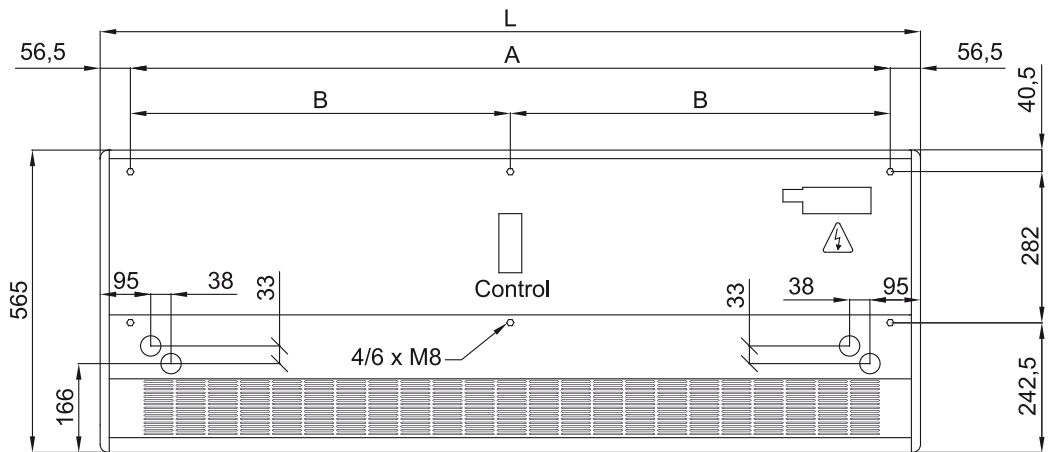

Spetsifikatsioonid

50Hz

Soojuspump - VRV		
Mudel	Nominaalne Öhuvool (m <sup>3</sup> /h)	Soovitav Paigalduskõrgus (m)
SMART ECM 1500 VRF12-MD	2460	2,5-3,8
SMART ECM 2000 VRF16-MD	3280	2,5-3,8
SMART ECM 2500 VRF21-MD	3280	2,5-3,8
SMART ECM 3000 VRF26-MD	3280	2,5-3,8
SMART ECG 1000 VRF10-MD	2190	3-4,2
SMART ECG 1500 VRF13-MD	2820	3-4,2
SMART ECG 1500 VRF15-MD	2820	3-4,2
SMART ECG 2000 VRF24-MD	4380	3-4,2
SMART ECG 2500 VRF25-MD	5110	3-4,2
SMART ECG 2500 VRF29-MD	5110	3-4,2
SMART ECG 3000 VRF29-MD	5840	3-4,2
SMART ECG 3000 VRF34-MD	5840	3-4,2

60Hz

Soojuspump - VRV		
Mudel	Nominaalne Õhuvool (m³/h)	Soovitav Paigalduskõrgus (m)
SMART ECM 1500 VRF12-MD	2460	2,5-3,8
SMART ECM 2000 VRF16-MD	3280	2,5-3,8
SMART ECM 2500 VRF21-MD	3280	2,5-3,8
SMART ECM 3000 VRF26-MD	3280	2,5-3,8
SMART ECG 1000 VRF10-MD	2190	3-4,2
SMART ECG 1500 VRF13-MD	2820	3-4,2
SMART ECG 1500 VRF15-MD	2820	3-4,2
SMART ECG 2000 VRF24-MD	4380	3-4,2
SMART ECG 2500 VRF25-MD	5110	3-4,2
SMART ECG 2500 VRF29-MD	5110	3-4,2
SMART ECG 3000 VRF29-MD	5840	3-4,2
SMART ECG 3000 VRF34-MD	5840	3-4,2

Mõõtmed

	L	A	B
Smart 1000	1034	920	-
Smart 1500	1534	1420	710
Smart 2000	2034	1920	960
Smart 2500	2534	2420	1210
Smart 3000	3034	2920	1460