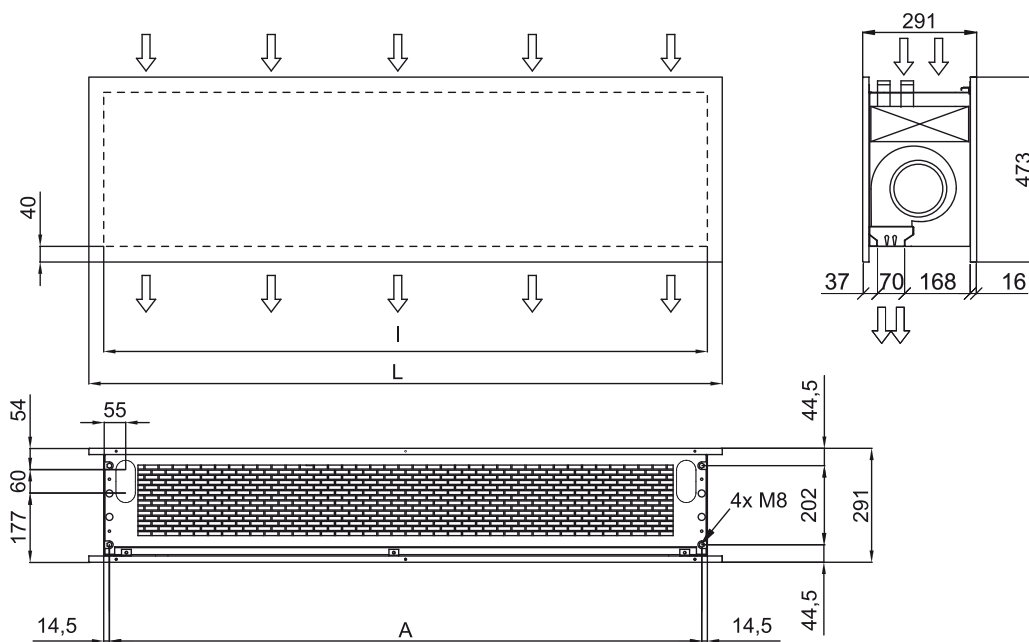

Mudel	Nominaalne Õhuvool (m³/h)	Välisplokk 230Vx1	Välisplokk 400Vx3	Soovitav Paigalduskõrgus (m)
ZEN ECG 1000 DX10-PA	2190	U-100PZH3E5	U-100PZH3E8	3-4,2
ZEN ECG 1500 DX14S-PA	2920	U-125PZH3E5	U-125PZH3E8	3-4,2
ZEN ECG 1500 DX14E-PA	2920	U-140PZ3E5	U-140PZ3E8	3-4,2
ZEN ECG 2000 DX22-PA	4380	-	U-200PZH3E8	3-4,2
ZEN ECG 2500 DX28-PA	5110	-	U-250PZH3E8	3-4,2

Soojuspump - VRV		
Mudel	Nominaalne Õhuvool (m³/h)	Soovitav Paigalduskõrgus (m)
ZEN ECG 1000 VRF10-PA	2190	3-4,2
ZEN ECG 1500 VRF13-PA	2920	3-4,2
ZEN ECG 1500 VRF15-PA	2920	3-4,2
ZEN ECG 2000 VRF20-PA	4380	3-4,2
ZEN ECG 2000 VRF24-PA	4380	3-4,2
ZEN ECG 2500 VRF25-PA	5110	3-4,2
ZEN ECG 2500 VRF29-PA	5110	3-4,2

Mõõtmed

	L	I	A
Zen 1000	1220	1140	1115
Zen 1500	1620	1544	1515
Zen 2000	2120	2044	2015
Zen 2500	2620	2544	2515