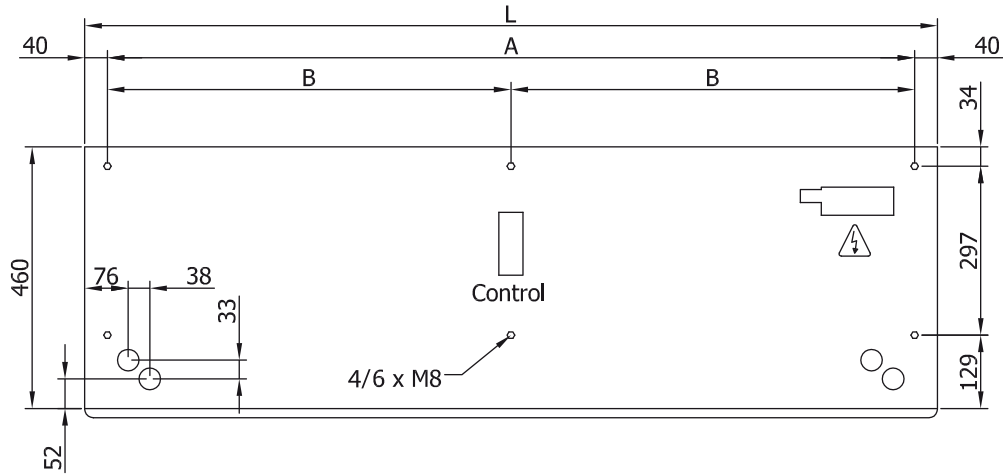

Spetsifikatsioonid

50Hz

Soojuspump - VRV		
Mudel	Nominaalne Õhuvool (m ³ /h)	Soovitav Paigalduskõrgus (m)
ECM 1500 VRF12-MD	2460	2,5-3,8
ECM 2000 VRF16-MD	3280	2,5-3,8
ECM 2500 VRF21-MD	3280	2,5-3,8
ECM 3000 VRF26-MD	3280	2,5-3,8
ECG 1000 VRF10-MD	2190	3-4,2
ECG 1500 VRF13-MD	2820	3-4,2
ECG 1500 VRF15-MD	2820	3-4,2
ECG 2000 VRF24-MD	4380	3-4,2
ECG 2500 VRF25-MD	5110	3-4,2
ECG 2500 VRF29-MD	5110	3-4,2
ECG 3000 VRF29-MD	5840	3-4,2
ECG 3000 VRF34-MD	5840	3-4,2

60Hz

Soojuspump - VRV		
Mudel	Nominaalne Õhuvool (m ³ /h)	Soovitav Paigalduskõrgus (m)
ECM 1500 VRF12-MD	2460	2,5-3,8
ECM 2000 VRF16-MD	3280	2,5-3,8
ECM 2500 VRF21-MD	3280	2,5-3,8
ECM 3000 VRF26-MD	3280	2,5-3,8
ECG 1000 VRF10-MD	2190	3-4,2
ECG 1500 VRF13-MD	2820	3-4,2
ECG 1500 VRF15-MD	2820	3-4,2
ECG 2000 VRF24-MD	4380	3-4,2
ECG 2500 VRF25-MD	5110	3-4,2
ECG 2500 VRF29-MD	5110	3-4,2
ECG 3000 VRF29-MD	5840	3-4,2
ECG 3000 VRF34-MD	5840	3-4,2

Mõõtmed

L	A	B
1000	920	-
1500	1420	710
2000	1920	960
2500	2420	1210
3000	2920	1460