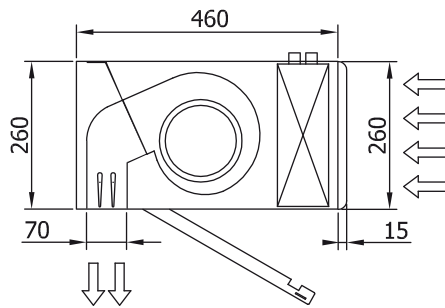

Spetsifikatsioonid

50Hz

Soojuspump - VRV		
Mudel	Nominaalne Õhuvool (m ³ /h)	Soovitav Paigalduskõrgus (m)
ECM 1500 VRF12-MD	2460	2,5-3,8
ECM 2000 VRF16-MD	3280	2,5-3,8
ECM 2500 VRF21-MD	3280	2,5-3,8
ECM 3000 VRF26-MD	3280	2,5-3,8
ECG 1000 VRF10-MD	2190	3-4,2
ECG 1500 VRF13-MD	2820	3-4,2
ECG 1500 VRF15-MD	2820	3-4,2
ECG 2000 VRF24-MD	4380	3-4,2
ECG 2500 VRF25-MD	5110	3-4,2
ECG 2500 VRF29-MD	5110	3-4,2
ECG 3000 VRF29-MD	5840	3-4,2
ECG 3000 VRF34-MD	5840	3-4,2

60Hz

Soojuspump - VRV		
Mudel	Nominaalne Õhuvool (m ³ /h)	Soovitav Paigalduskõrgus (m)
ECM 1500 VRF12-MD	2460	2,5-3,8
ECM 2000 VRF16-MD	3280	2,5-3,8
ECM 2500 VRF21-MD	3280	2,5-3,8
ECM 3000 VRF26-MD	3280	2,5-3,8
ECG 1000 VRF10-MD	2190	3-4,2
ECG 1500 VRF13-MD	2820	3-4,2
ECG 1500 VRF15-MD	2820	3-4,2
ECG 2000 VRF24-MD	4380	3-4,2
ECG 2500 VRF25-MD	5110	3-4,2
ECG 2500 VRF29-MD	5110	3-4,2
ECG 3000 VRF29-MD	5840	3-4,2
ECG 3000 VRF34-MD	5840	3-4,2

Mõõtmed

L	A	B
1000	920	-
1500	1420	710
2000	1920	960
2500	2420	1210
3000	2920	1460