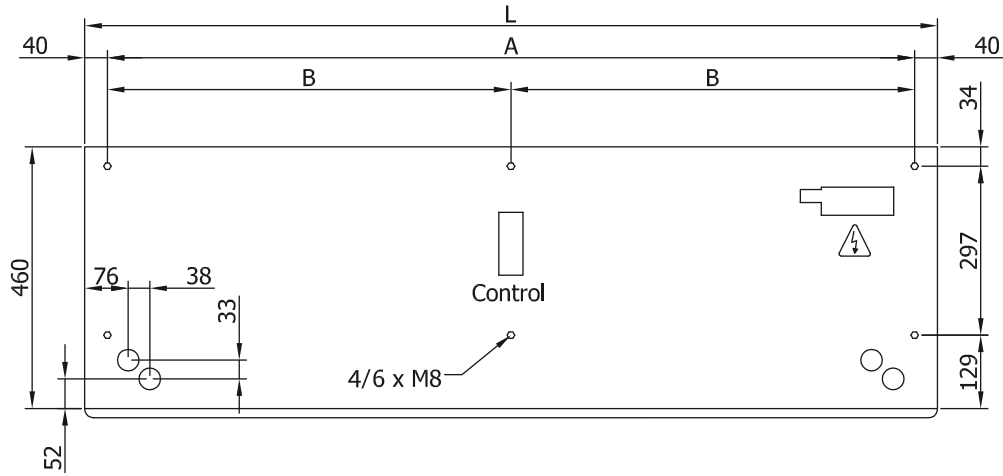

Mõõtmed

L	A	B
1000	920	-
1500	1420	710
2000	1920	960
2500	2420	1210
3000	2920	1460