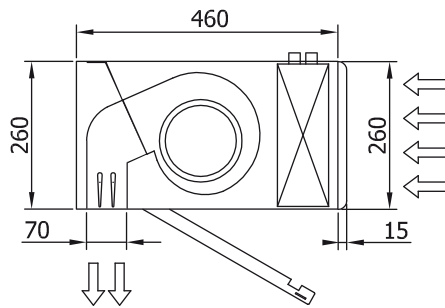

Mõõtmed

L	A	B
1000	920	-
1500	1420	710
2000	1920	960
2500	2420	1210
3000	2920	1460