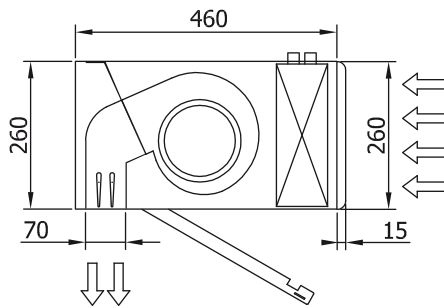

Mõõtmed

L	A	B
1000	920	-
1500	1420	710
2000	1920	960
2500	2420	1210
3000	2920	1460