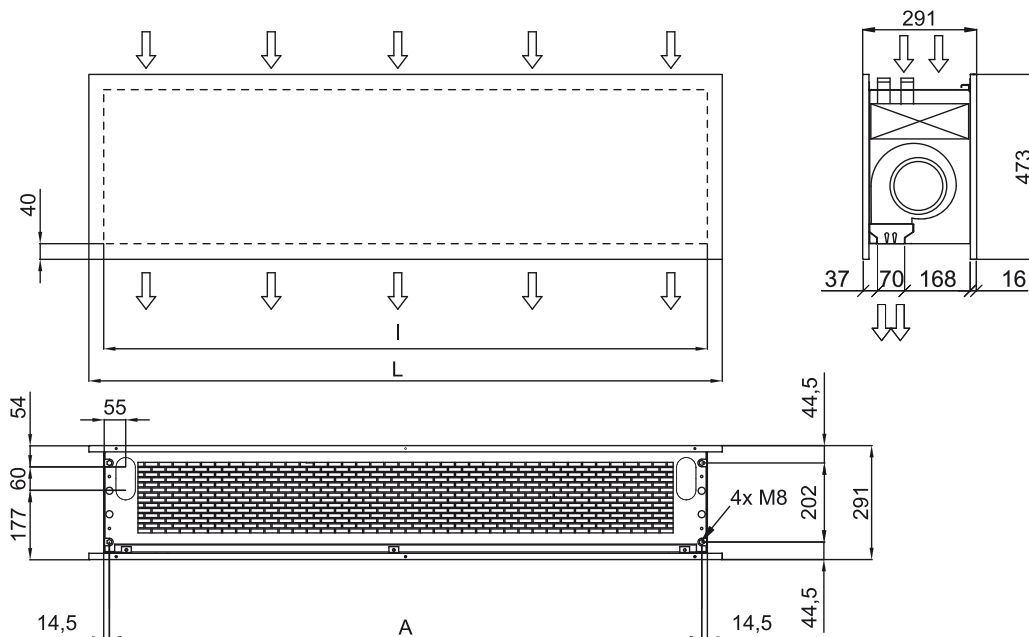

Soojuspump - DX 1:1

Mudel	Nominaalne Õhuvool (m³/h)	Soovitatav Paigalduskõrgus (m)	Välisplokk 230Vx1	Välisplokk 400Vx3	
ZEN ECG 1000 DX10-DA	2190	3-4,2	ERQ 100 AV1	-	5/8" - 3/8"
ZEN ECG 1500 DX13-DA	2920	3-4,2	ERQ 100 AV1	-	5/8" - 3/8"
ZEN ECG 1500 DX15-DA	2920	3-4,2	ERQ 125 AV1	ERQ 125 AW1	5/8" - 3/8"
ZEN ECG 2000 DX24-DA	4380	3-4,2	-	ERQ 200 AW1	3/4" - 3/8"
ZEN ECG 2500 DX25-DA	5110	3-4,2	-	ERQ 200 AW1	3/4" - 3/8"
ZEN ECG 2500 DX29-DA	5110	3-4,2	-	ERQ 250 AW1	7/8" - 3/8"

Soojuspump - VRV

Mudel	Nominaalne Õhuvool (m³/h)	Soovitatav Paigalduskõrgus (m)	
ZEN ECG 1000 VRV10-DA	2190	3-4,2	5/8" - 3/8"
ZEN ECG 1500 VRV13-DA	2920	3-4,2	5/8" - 3/8"
ZEN ECG 1500 VRV15-DA	2920	3-4,2	5/8" - 3/8"
ZEN ECG 2000 VRV20-DA	4380	3-4,2	3/4" - 3/8"
ZEN ECG 2000 VRV24-DA	4380	3-4,2	3/4" - 3/8"
ZEN ECG 2500 VRV25-DA	5110	3-4,2	3/4" - 3/8"
ZEN ECG 2500 VRV29-DA	5110	3-4,2	7/8" - 3/8"

Mõõtmed

	L	I	A
Zen 1000	1220	1140	1115
Zen 1500	1620	1544	1515
Zen 2000	2120	2044	2015
Zen 2500	2620	2544	2515