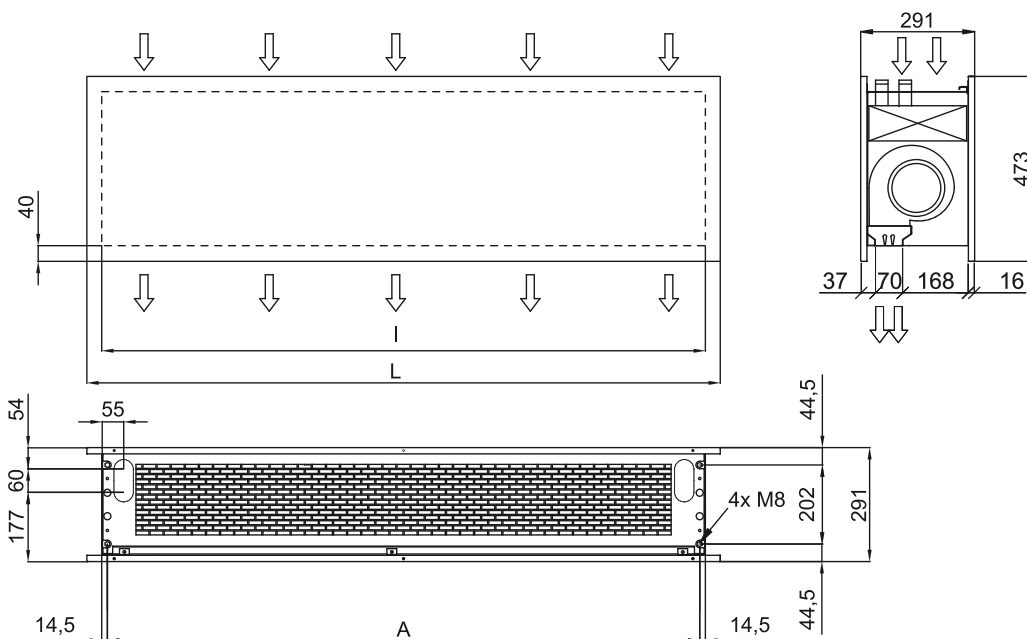

Soojuspump - DX 1:1					
Mudel	Nominaalne Õhuvool (m³/h)	Soovitatav Paigalduskõrgus (m)	Välisplokk 230Vx1	Välisplokk 400Vx3	
ZEN ECG 1000 DX10-DA	2190	3-4,2	ERQ 100 AV1	-	5/8" - 3/8"
ZEN ECG 1500 DX13-DA	2920	3-4,2	ERQ 100 AV1	-	5/8" - 3/8"
ZEN ECG 1500 DX15-DA	2920	3-4,2	ERQ 125 AV1	ERQ 125 AW1	5/8" - 3/8"
ZEN ECG 2000 DX24-DA	4380	3-4,2	-	ERQ 200 AW1	3/4" - 3/8"
ZEN ECG 2500 DX25-DA	5110	3-4,2	-	ERQ 200 AW1	3/4" - 3/8"
ZEN ECG 2500 DX29-DA	5110	3-4,2	-	ERQ 250 AW1	7/8" - 3/8"

Soojuspump - VRV			
Mudel	Nominaalne Õhuvool (m³/h)	Soovitatav Paigalduskõrgus (m)	
ZEN ECG 1000 VRV10-DA	2190	3-4,2	5/8" - 3/8"
ZEN ECG 1500 VRV13-DA	2920	3-4,2	5/8" - 3/8"
ZEN ECG 1500 VRV15-DA	2920	3-4,2	5/8" - 3/8"
ZEN ECG 2000 VRV20-DA	4380	3-4,2	3/4" - 3/8"
ZEN ECG 2000 VRV24-DA	4380	3-4,2	3/4" - 3/8"
ZEN ECG 2500 VRV25-DA	5110	3-4,2	3/4" - 3/8"
ZEN ECG 2500 VRV29-DA	5110	3-4,2	7/8" - 3/8"

Mõõtmed

	L	I	A
Zen 1000	1220	1140	1115
Zen 1500	1620	1544	1515
Zen 2000	2120	2044	2015
Zen 2500	2620	2544	2515