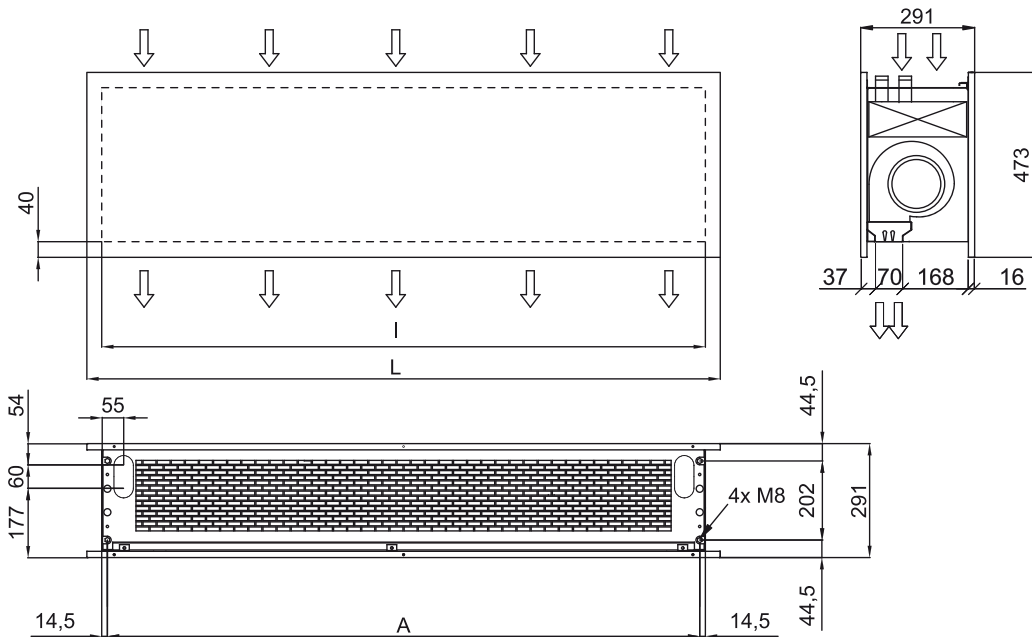

Soojuspump - DX 1:1

Mudel	Nominaalne Õhuvool (m³/h)	Soovitatav Paigalduskõrgus (m)	Välisplokk 230Vx1	Välisplokk 400Vx3	
ZEN ECG 1000 DX10-DA	2190	3-4,2	ERQ 100 AV1	-	5/8" - 3/8"
ZEN ECG 1500 DX13-DA	2920	3-4,2	ERQ 100 AV1	-	5/8" - 3/8"
ZEN ECG 1500 DX15-DA	2920	3-4,2	ERQ 125 AV1	ERQ 125 AW1	5/8" - 3/8"
ZEN ECG 2000 DX24-DA	4380	3-4,2	-	ERQ 200 AW1	3/4" - 3/8"
ZEN ECG 2500 DX25-DA	5110	3-4,2	-	ERQ 200 AW1	3/4" - 3/8"
ZEN ECG 2500 DX29-DA	5110	3-4,2	-	ERQ 250 AW1	7/8" - 3/8"

Soojuspump - VRV

Mudel	Nominaalne Õhuvool (m³/h)	Soovitatav Paigalduskõrgus (m)	
ZEN ECG 1000 VRV10-DA	2190	3-4,2	5/8" - 3/8"
ZEN ECG 1500 VRV13-DA	2920	3-4,2	5/8" - 3/8"
ZEN ECG 1500 VRV15-DA	2920	3-4,2	5/8" - 3/8"
ZEN ECG 2000 VRV20-DA	4380	3-4,2	3/4" - 3/8"
ZEN ECG 2000 VRV24-DA	4380	3-4,2	3/4" - 3/8"
ZEN ECG 2500 VRV25-DA	5110	3-4,2	3/4" - 3/8"
ZEN ECG 2500 VRV29-DA	5110	3-4,2	7/8" - 3/8"

Mõõtmed

	L	I	A
Zen 1000	1220	1140	1115
Zen 1500	1620	1544	1515
Zen 2000	2120	2044	2015
Zen 2500	2620	2544	2515