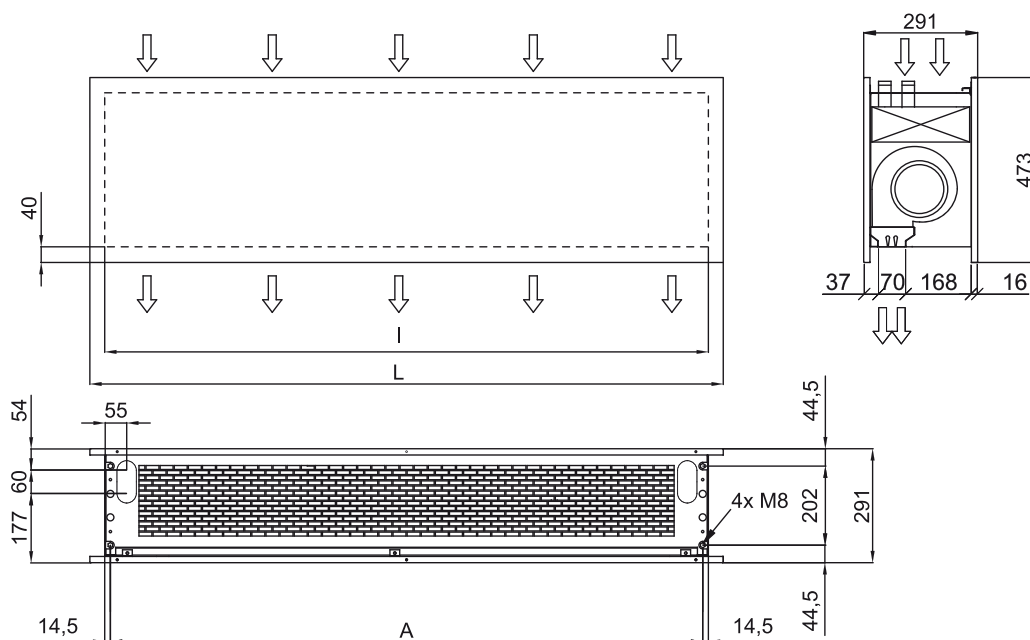

Mudel	Nominaalne Õhuvool (m³/h)	Välisplokk 230Vx1	Välisplokk 400Vx3	Soovitav Paigalduskõrgus (m)
ZEN ECG 1000 DX8-HI	2190	RAS-3HVNC1	-	3-4,2
ZEN ECG 1500 DX13-HI	2920	RAS-5HVNC1E	RAS-5HNC1E	3-4,2
ZEN ECG 1500 DX15-HI	2920	RAS-6HVNC1E	RAS-6HNC1E	3-4,2
ZEN ECG 2000 DX22-HI	4380	-	RAS-8HNCE	3-4,2
ZEN ECG 2500 DX22-HI	5110	-	RAS-8HNCE	3-4,2
ZEN ECG 2500 DX28-HI	5110	-	RAS-10HNCE	3-4,2

Soojuspump - VRV		
Mudel	Nominaalne Õhuvool (m³/h)	Soovitav Paigalduskõrgus (m)
ZEN ECG 1000 VRF10-HI	2190	3-4,2
ZEN ECG 1500 VRF13-HI	2920	3-4,2
ZEN ECG 1500 VRF15-HI	2920	3-4,2
ZEN ECG 2000 VRF20-HI	4380	3-4,2
ZEN ECG 2000 VRF24-HI	4380	3-4,2
ZEN ECG 2500 VRF25-HI	5110	3-4,2
ZEN ECG 2500 VRF29-HI	5110	3-4,2

Mõõtmed

	L	I	A
Zen 1000	1220	1140	1115
Zen 1500	1620	1544	1515
Zen 2000	2120	2044	2015
Zen 2500	2620	2544	2515