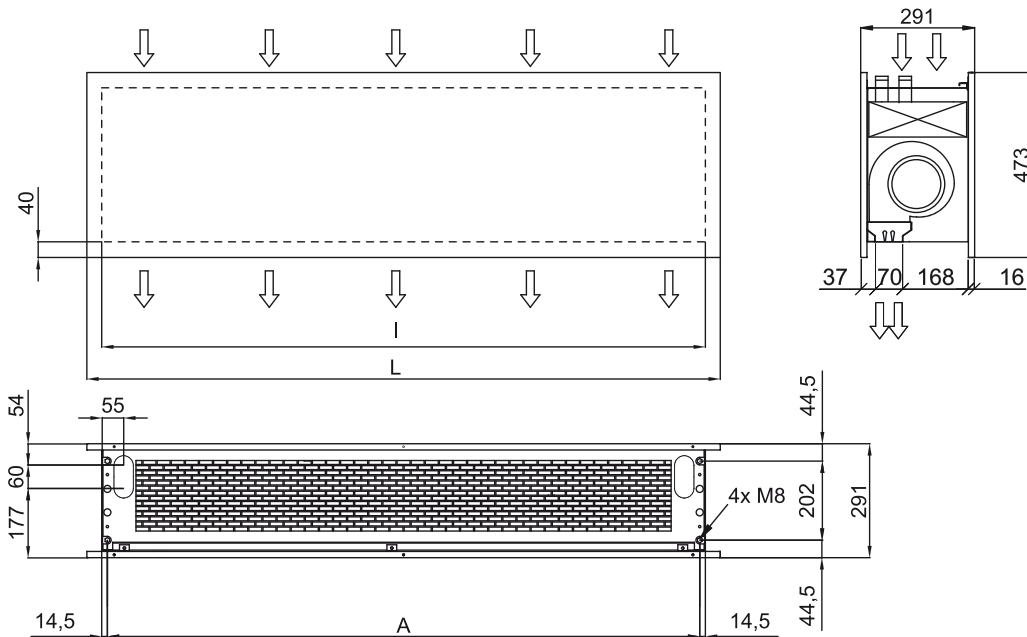

Mudel	Nominaalne Õhuvool (m³/h)	Välisplokk 230Vx1	Välisplokk 400Vx3	Soovitav Paigalduskõrgus (m)
ZEN ECG 1000 DX8-HI	2190	RAS-3HVNC1	-	3-4,2
ZEN ECG 1500 DX13-HI	2920	RAS-5HVNC1E	RAS-5HNC1E	3-4,2
ZEN ECG 1500 DX15-HI	2920	RAS-6HVNC1E	RAS-6HNC1E	3-4,2
ZEN ECG 2000 DX22-HI	4380	-	RAS-8HNCE	3-4,2
ZEN ECG 2500 DX22-HI	5110	-	RAS-8HNCE	3-4,2
ZEN ECG 2500 DX28-HI	5110	-	RAS-10HNCE	3-4,2

Soojuspump - VRV		
Mudel	Nominaalne Õhuvool (m³/h)	Soovitav Paigalduskõrgus (m)
ZEN ECG 1000 VRF10-HI	2190	3-4,2
ZEN ECG 1500 VRF13-HI	2920	3-4,2
ZEN ECG 1500 VRF15-HI	2920	3-4,2
ZEN ECG 2000 VRF20-HI	4380	3-4,2
ZEN ECG 2000 VRF24-HI	4380	3-4,2
ZEN ECG 2500 VRF25-HI	5110	3-4,2
ZEN ECG 2500 VRF29-HI	5110	3-4,2

Mõõtmed

	L	I	A
Zen 1000	1220	1140	1115
Zen 1500	1620	1544	1515
Zen 2000	2120	2044	2015
Zen 2500	2620	2544	2515