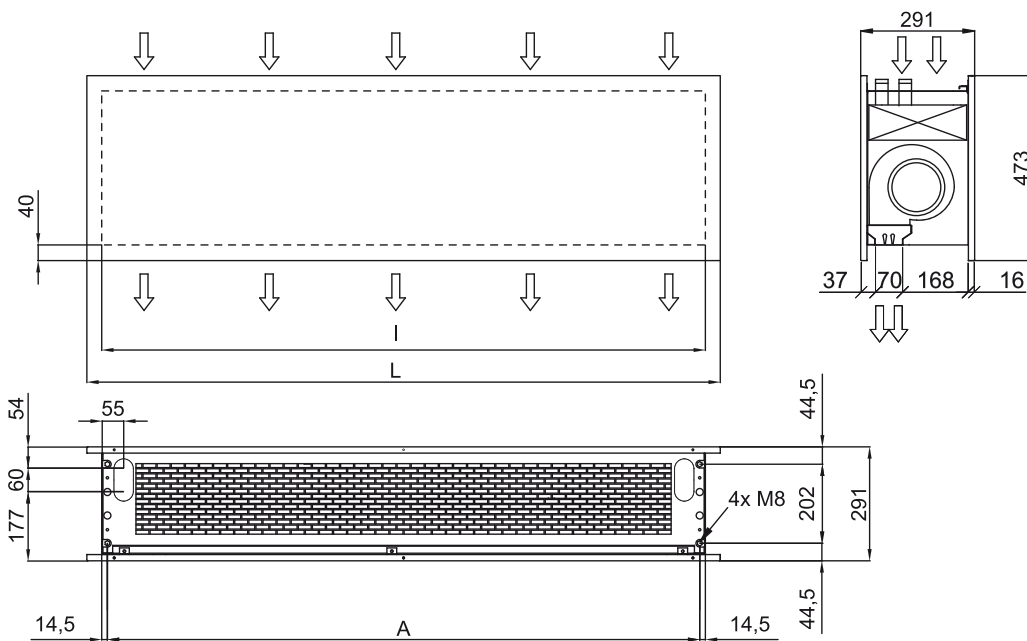

Mudel	Nominaalne Õhuvool (m³/h)	Soovitav Paigalduskõrgus (m)	Välisplokk 230Vx1	Välisplokk 400Vx3	
ZEN ECG 1000 DX10-LG	2190	3-4,2	UUD1 U30 (36)	UUD3 U30 (36)	5/8" - 3/8"
ZEN ECG 1500 DX15-LG	2920	3-4,2	UUD1 U30 (48)	UUD3 U30 (48)	5/8" - 3/8"
ZEN ECG 2000 DX22-LG	4380	3-4,2	-	UU70W U34	1" - 3/8"
ZEN ECG 2500 DX27-LG	5110	3-4,2	-	UU85W U74	7/8" - 1/2"
ZEN ECG 2500 DX22-LG	5110	3-4,2	-	UU70W U34	1" - 3/8"

Soojuspump - VRV					
Mudel	Nominaalne Õhuvool (m³/h)	Soovitav Paigalduskõrgus (m)			
ZEN ECG 1000 VRF10-LG	2190	3-4,2			5/8" - 3/8"
ZEN ECG 1500 VRF15-LG	2920	3-4,2			5/8" - 3/8"
ZEN ECG 2000 VRF24-LG	4380	3-4,2			1" - 3/8"
ZEN ECG 2500 VRF25-LG	5110	3-4,2			7/8" - 1/2"
ZEN ECG 2500 VRF29-LG	5110	3-4,2			7/8" - 1/2"

Mõõtmed

	L	I	A
Zen 1000	1220	1140	1115
Zen 1500	1620	1544	1515
Zen 2000	2120	2044	2015
Zen 2500	2620	2544	2515