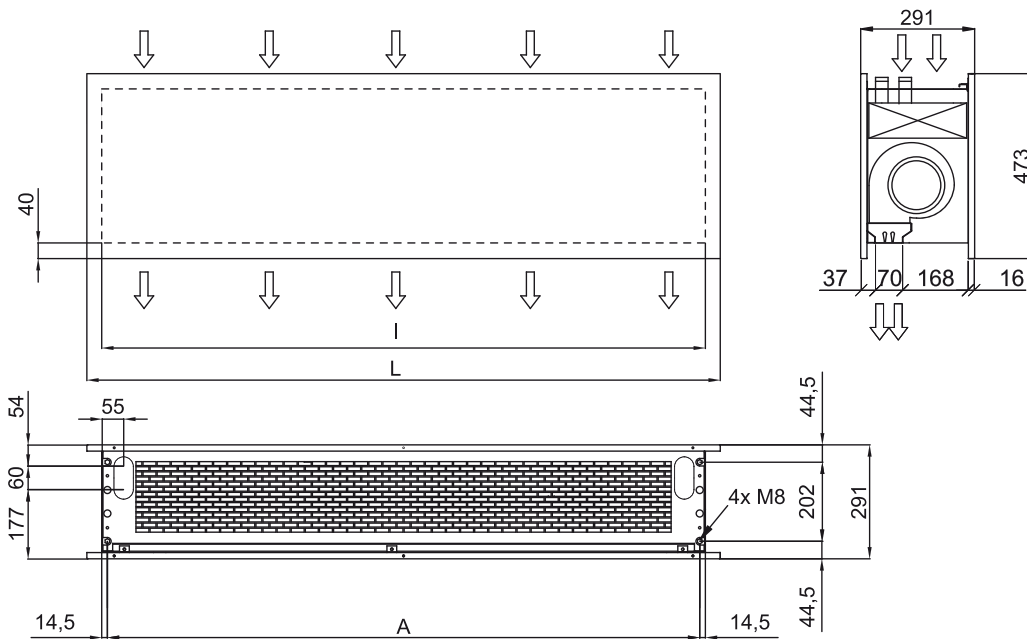

Mudel	Nominaalne Õhuvool (m³/h)	Soovitav Paigalduskõrgus (m)	Välisplokk 230Vx1	Välisplokk 400Vx3	
ZEN ECG 1000 DX10-LG	2190	3-4,2	UUD1 U30 (36)	UUD3 U30 (36)	5/8" - 3/8"
ZEN ECG 1500 DX15-LG	2920	3-4,2	UUD1 U30 (48)	UUD3 U30 (48)	5/8" - 3/8"
ZEN ECG 2000 DX22-LG	4380	3-4,2	-	UU70W U34	1" - 3/8"
ZEN ECG 2500 DX27-LG	5110	3-4,2	-	UU85W U74	7/8" - 1/2"
ZEN ECG 2500 DX22-LG	5110	3-4,2	-	UU70W U34	1" - 3/8"

Soojuspump - VRV					
Mudel	Nominaalne Õhuvool (m³/h)	Soovitav Paigalduskõrgus (m)			
ZEN ECG 1000 VRF10-LG	2190	3-4,2			5/8" - 3/8"
ZEN ECG 1500 VRF15-LG	2920	3-4,2			5/8" - 3/8"
ZEN ECG 2000 VRF24-LG	4380	3-4,2			1" - 3/8"
ZEN ECG 2500 VRF25-LG	5110	3-4,2			7/8" - 1/2"
ZEN ECG 2500 VRF29-LG	5110	3-4,2			7/8" - 1/2"

Mõõtmed

	L	I	A
Zen 1000	1220	1140	1115
Zen 1500	1620	1544	1515
Zen 2000	2120	2044	2015
Zen 2500	2620	2544	2515