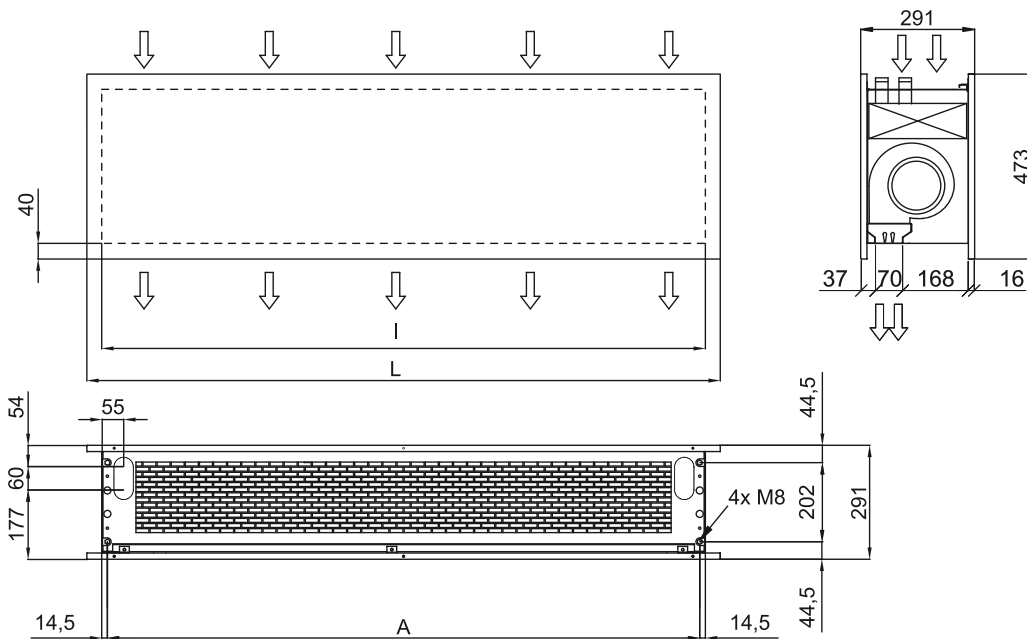

Mudel	Nominaalne Õhuvool (m³/h)	Soovitav Paigalduskõrgus (m)	Välisplokk 230Vx1	Välisplokk 400Vx3	
ZEN ECG 1000 DX10-LG	2190	3-4,2	UUD1 U30 (36)	UUD3 U30 (36)	5/8" - 3/8"
ZEN ECG 1500 DX15-LG	2920	3-4,2	UUD1 U30 (48)	UUD3 U30 (48)	5/8" - 3/8"
ZEN ECG 2000 DX22-LG	4380	3-4,2	-	UU70W U34	1" - 3/8"
ZEN ECG 2500 DX27-LG	5110	3-4,2	-	UU85W U74	7/8" - 1/2"
ZEN ECG 2500 DX22-LG	5110	3-4,2	-	UU70W U34	1" - 3/8"

Soojuspump - VRV					
Mudel	Nominaalne Õhuvool (m³/h)	Soovitav Paigalduskõrgus (m)			
ZEN ECG 1000 VRF10-LG	2190	3-4,2			5/8" - 3/8"
ZEN ECG 1500 VRF15-LG	2920	3-4,2			5/8" - 3/8"
ZEN ECG 2000 VRF24-LG	4380	3-4,2			1" - 3/8"
ZEN ECG 2000 VRF20-LG	4380	3-4,2			1
ZEN ECG 2500 VRF25-LG	5110	3-4,2			7/8" - 1/2"
ZEN ECG 2500 VRF29-LG	5110	3-4,2			7/8" - 1/2"

Mõõtmed

	L	I	A
Zen 1000	1220	1140	1115
Zen 1500	1620	1544	1515
Zen 2000	2120	2044	2015
Zen 2500	2620	2544	2515