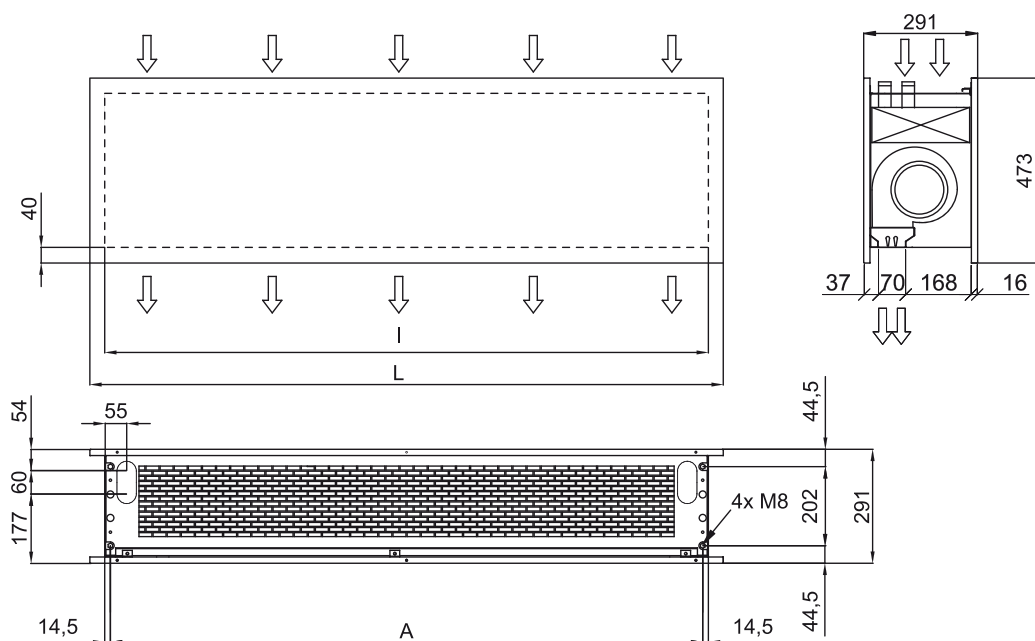

Mudel	Nominaalne Õhuvool (m³/h)	Soovitav Paigalduskõrgus (m)	Välisplokk 230Vx1	Välisplokk 400Vx3	
ZEN ECG 1000 DX10-LG	2190	3-4,2	UUD1 U30 (36)	UUD3 U30 (36)	5/8" - 3/8"
ZEN ECG 1500 DX15-LG	2920	3-4,2	UUD1 U30 (48)	UUD3 U30 (48)	5/8" - 3/8"
ZEN ECG 2000 DX22-LG	4380	3-4,2	-	UU70W U34	1" - 3/8"
ZEN ECG 2500 DX27-LG	5110	3-4,2	-	UU85W U74	7/8" - 1/2"
ZEN ECG 2500 DX22-LG	5110	3-4,2	-	UU70W U34	1" - 3/8"

Soojuspump - VRV					
Mudel	Nominaalne Õhuvool (m³/h)	Soovitav Paigalduskõrgus (m)			
ZEN ECG 1000 VRF10-LG	2190	3-4,2			5/8" - 3/8"
ZEN ECG 1500 VRF15-LG	2920	3-4,2			5/8" - 3/8"
ZEN ECG 2000 VRF24-LG	4380	3-4,2			1" - 3/8"
ZEN ECG 2000 VRF20-LG	4380	3-4,2			1
ZEN ECG 2500 VRF25-LG	5110	3-4,2			7/8" - 1/2"
ZEN ECG 2500 VRF29-LG	5110	3-4,2			7/8" - 1/2"

Mõõtmed

	L	I	A
Zen 1000	1220	1140	1115
Zen 1500	1620	1544	1515
Zen 2000	2120	2044	2015
Zen 2500	2620	2544	2515