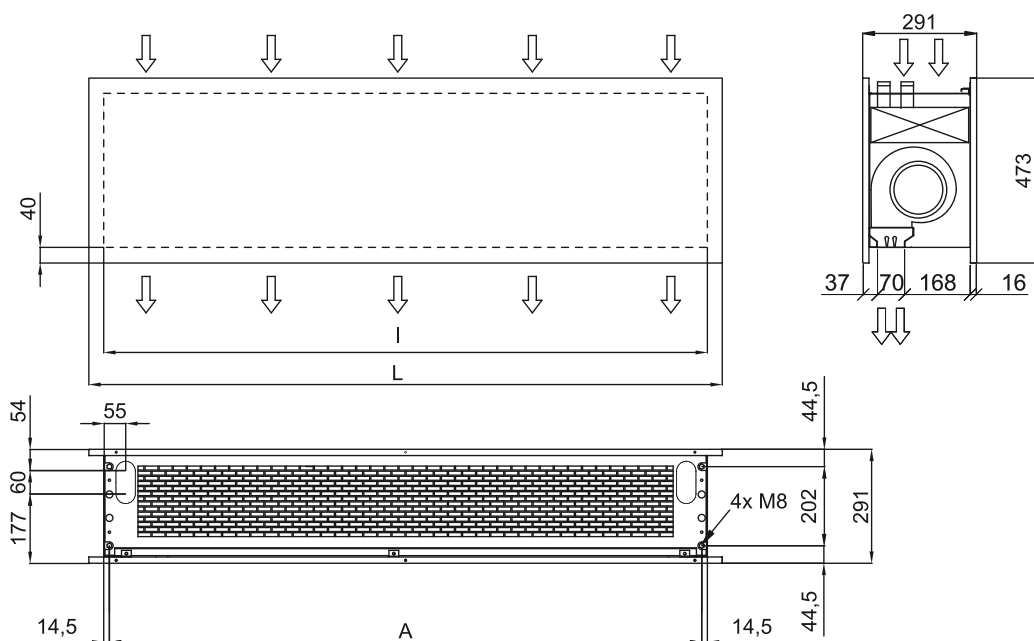

Mudel	Nominaalne Õhuvool (m³/h)	Soovitav Paigalduskõrgus (m)	Välisplokk 230Vx1	Välisplokk 400Vx3	
ZEN ECG 1000 DX10-LG	2190	3-4,2	UUD1 U30 (36)	UUD3 U30 (36)	5/8" - 3/8"
ZEN ECG 1500 DX15-LG	2920	3-4,2	UUD1 U30 (48)	UUD3 U30 (48)	5/8" - 3/8"
ZEN ECG 2000 DX22-LG	4380	3-4,2	-	UU70W U34	1" - 3/8"
ZEN ECG 2500 DX27-LG	5110	3-4,2	-	UU85W U74	7/8" - 1/2"
ZEN ECG 2500 DX22-LG	5110	3-4,2	-	UU70W U34	1" - 3/8"

Soojuspump - VRV					
Mudel	Nominaalne Õhuvool (m³/h)	Soovitav Paigalduskõrgus (m)			
ZEN ECG 1000 VRF10-LG	2190	3-4,2			5/8" - 3/8"
ZEN ECG 1500 VRF15-LG	2920	3-4,2			5/8" - 3/8"
ZEN ECG 2000 VRF24-LG	4380	3-4,2			1" - 3/8"
ZEN ECG 2000 VRF20-LG	4380	3-4,2			1
ZEN ECG 2500 VRF25-LG	5110	3-4,2			7/8" - 1/2"
ZEN ECG 2500 VRF29-LG	5110	3-4,2			7/8" - 1/2"

Mõõtmed

	L	I	A
Zen 1000	1220	1140	1115
Zen 1500	1620	1544	1515
Zen 2000	2120	2044	2015
Zen 2500	2620	2544	2515