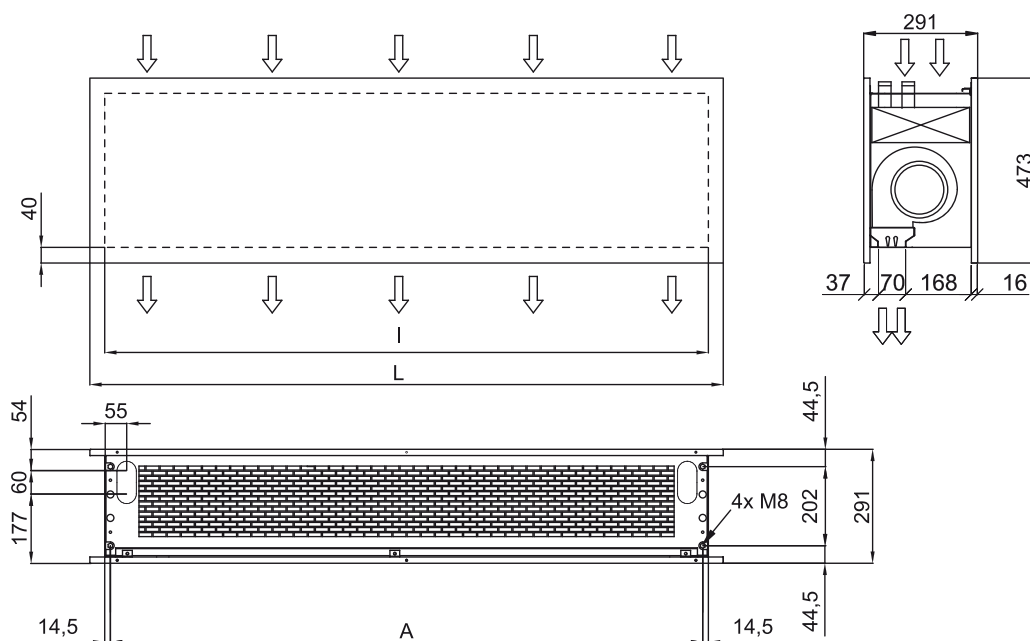

Mudel	Nominaalne Õhuvool (m³/h)	Soovitav Paigalduskõrgus (m)	Välisplokk 230Vx1	Välisplokk 400Vx3	
ZEN ECG 1000 DX10-LG	2190	3-4,2	UUD1 U30 (36)	UUD3 U30 (36)	5/8" - 3/8"
ZEN ECG 1500 DX15-LG	2920	3-4,2	UUD1 U30 (48)	UUD3 U30 (48)	5/8" - 3/8"
ZEN ECG 2000 DX22-LG	4380	3-4,2	-	UU70W U34	1" - 3/8"
ZEN ECG 2500 DX27-LG	5110	3-4,2	-	UU85W U74	7/8" - 1/2"
ZEN ECG 2500 DX22-LG	5110	3-4,2	-	UU70W U34	1" - 3/8"

Soojuspump - VRV					
Mudel	Nominaalne Õhuvool (m³/h)	Soovitav Paigalduskõrgus (m)			
ZEN ECG 1000 VRF10-LG	2190	3-4,2			5/8" - 3/8"
ZEN ECG 1500 VRF15-LG	2920	3-4,2			5/8" - 3/8"
ZEN ECG 2000 VRF24-LG	4380	3-4,2			1" - 3/8"
ZEN ECG 2000 VRF20-LG	4380	3-4,2			1
ZEN ECG 2500 VRF25-LG	5110	3-4,2			7/8" - 1/2"
ZEN ECG 2500 VRF29-LG	5110	3-4,2			7/8" - 1/2"

Mõõtmed

	L	I	A
Zen 1000	1220	1140	1115
Zen 1500	1620	1544	1515
Zen 2000	2120	2044	2015
Zen 2500	2620	2544	2515