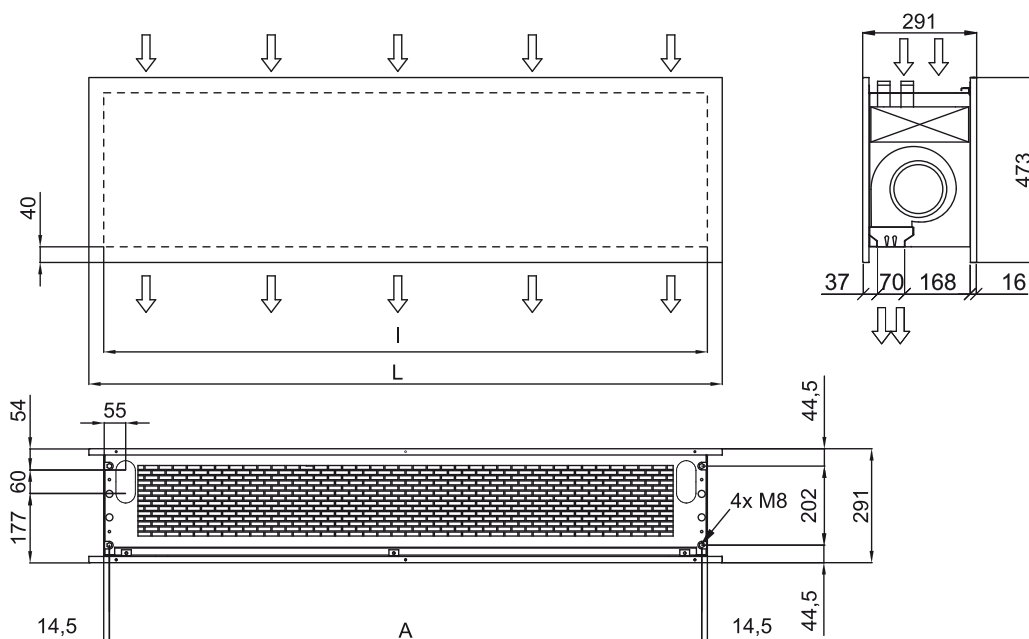

Soojuspump - DX 1:1

Mudel	Nominaalne Õhuvool (m³/h)	Soovitatav Paigalduskõrgus (m)	Välisplokk 230Vx1	Välisplokk 400Vx3	
ZEN ECG 1000 DX10-LG	2190	3-4,2	UUD1 U30 (36)	UUD3 U30 (36)	5/8" - 3/8"
ZEN ECG 1500 DX15-LG	2920	3-4,2	UUD1 U30 (48)	UUD3 U30 (48)	5/8" - 3/8"
ZEN ECG 2000 DX22-LG	4380	3-4,2	-	UU70W U34	1" - 3/8"
ZEN ECG 2500 DX27-LG	5110	3-4,2	-	UU85W U74	7/8" - 1/2"
ZEN ECG 2500 DX22-LG	5110	3-4,2	-	UU70W U34	1" - 3/8"

Soojuspump - VRV

Mudel	Nominaalne Õhuvool (m³/h)	Soovitatav Paigalduskõrgus (m)	
ZEN ECG 1000 VRF10-LG	2190	3-4,2	5/8" - 3/8"
ZEN ECG 1500 VRF15-LG	2920	3-4,2	5/8" - 3/8"
ZEN ECG 2000 VRF24-LG	4380	3-4,2	1" - 3/8"
ZEN ECG 2000 VRF20-LG	4380	3-4,2	1
ZEN ECG 2500 VRF25-LG	5110	3-4,2	7/8" - 1/2"
ZEN ECG 2500 VRF29-LG	5110	3-4,2	7/8" - 1/2"

Mõõtmed

	L	I	A
Zen 1000	1220	1140	1115
Zen 1500	1620	1544	1515
Zen 2000	2120	2044	2015
Zen 2500	2620	2544	2515