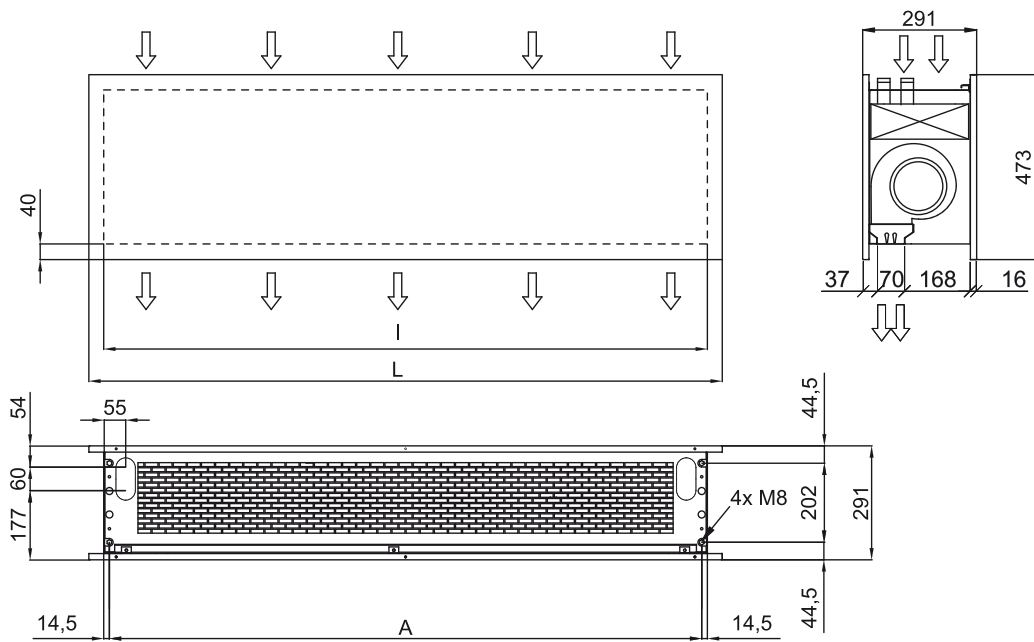

Mõõtmed

	L	I	A
Zen 1000	1220	1140	1115
Zen 1500	1620	1544	1515
Zen 2000	2120	2044	2015
Zen 2500	2620	2544	2515