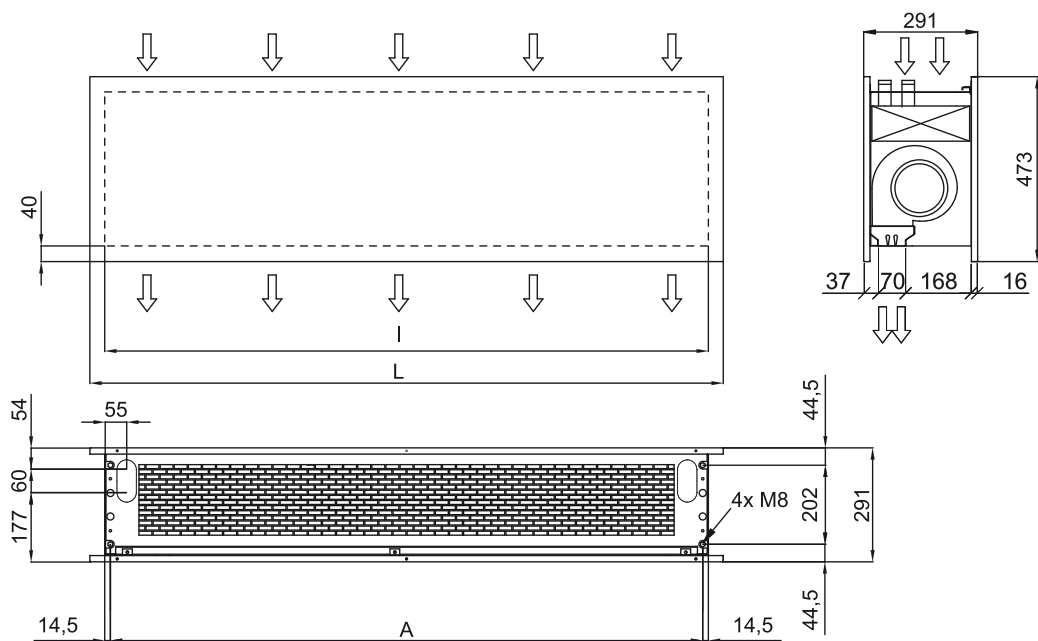

Mõõtmed

	L	I	A
Zen 1000	1220	1140	1115
Zen 1500	1620	1544	1515
Zen 2000	2120	2044	2015
Zen 2500	2620	2544	2515