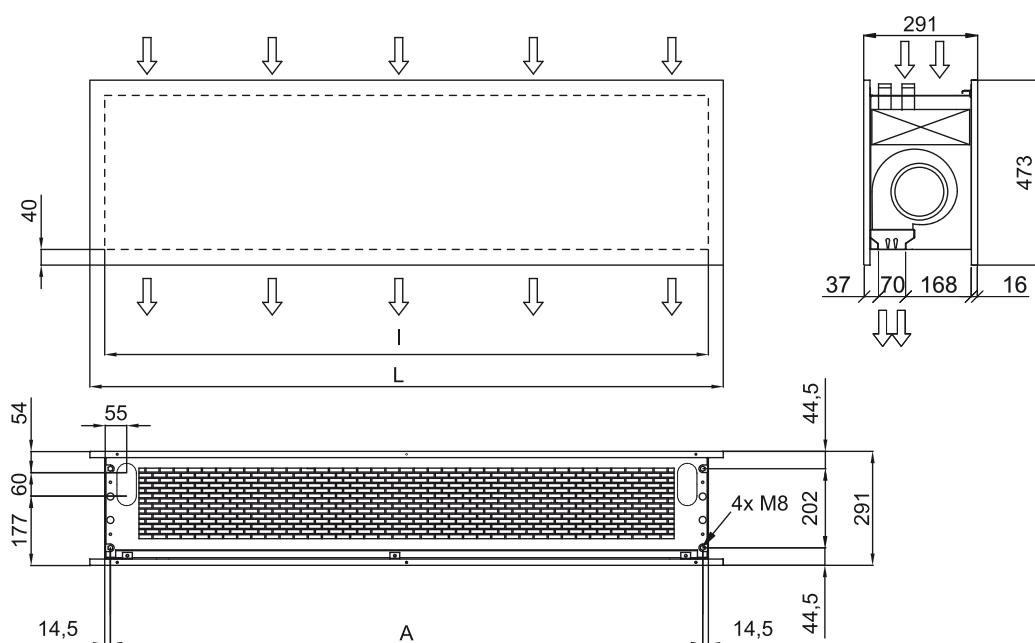

Soojuspump - VRV		
Mudel	Nominaalne Õhuvool (m³/h)	Soovitav Paigalduskõrgus (m)
ZEN ECG 1500 VRF13-MD	2820	3-4,2
ZEN ECG 1500 VRF15-MD	2820	3-4,2
ZEN ECG 2000 VRF24-MD	4380	3-4,2
ZEN ECG 2500 VRF25-MD	5110	3-4,2
ZEN ECG 2500 VRF29-MD	5110	3-4,2

Mõõtmed

	L	I	A
Zen 1000	1220	1140	1115
Zen 1500	1620	1544	1515
Zen 2000	2120	2044	2015
Zen 2500	2620	2544	2515