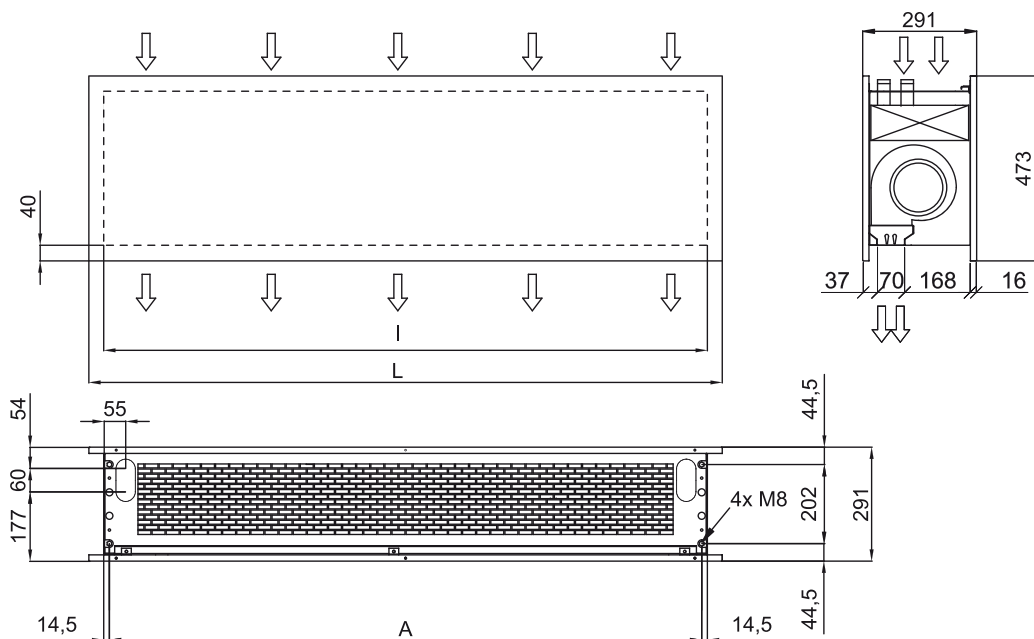

Soojuspump - DX 1:1

Mudel	Nominaalne Õhuvool (m³/h)	Soovitatav Paigalduskõrgus (m)	Välisplokk 230Vx1	Välisplokk 400Vx3	
ZEN ECG 1000 DX10-ME	2190	3-4,2	PUZ-ZM100VKA	PUZ-ZM100YKA	5/8" - 3/8"
ZEN ECG 1500 DX14-ME	2920	3-4,2	PUZ-ZM125VKA	PUZ-ZM125YKA	5/8" - 3/8"
ZEN ECG 2000 DX22-ME	4380	3-4,2	-	PUZ-ZM200YKA	1" - 3/8"
ZEN ECG 2000 DX24-ME	4380	3-4,2	-	PUZ-ZM250YKA	1" - 1/2"
ZEN ECG 2500 DX27-ME	5110	3-4,2	-	PUZ-ZM250YKA	1" - 1/2"

Soojuspump - VRV

Mudel	Nominaalne Õhuvool (m³/h)	Soovitatav Paigalduskõrgus (m)	
ZEN ECG 1000 VRF10-ME	2190	3-4,2	5/8" - 3/8"
ZEN ECG 1500 VRF13-ME	2920	3-4,2	5/8" - 3/8"
ZEN ECG 1500 VRF15-ME	2920	3-4,2	5/8" - 3/8"
ZEN ECG 2000 VRF20-ME	4380	3-4,2	1" - 3/8"
ZEN ECG 2000 VRF24-ME	4380	3-4,2	1" - 1/2"
ZEN ECG 2500 VRF29-ME	5110	3-4,2	1" - 1/2"
ZEN ECG 2500 VRF25-ME	5110	3-4,2	1" - 1/2"

Mõõtmed

	L	I	A
Zen 1000	1220	1140	1115
Zen 1500	1620	1544	1515
Zen 2000	2120	2044	2015
Zen 2500	2620	2544	2515