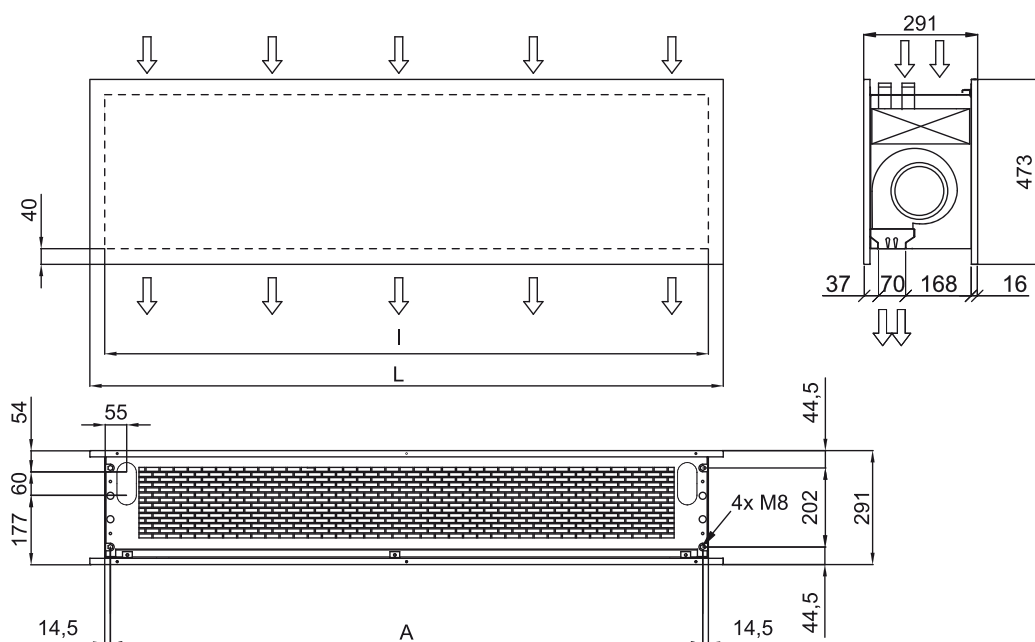

Soojuspump - DX 1:1				
Mudel	Nominaalne Õhuvool (m³/h)	Välisplokk 230Vx1	Välisplokk 400Vx3	Soovitav Paigalduskõrgus (m)
ZEN ECG 1000 DX10-TO	2190	RAV-GM1101ATP-E	RAV-GM1101AT8P-E	3-4,2
ZEN ECG 1500 DX13-TO	2920	RAV-GM1401ATP-E	RAV-GM1401AT8P-E	3-4,2
ZEN ECG 1500 DX15-TO	2920	RAV-GM1601ATP-E	RAV-GM1601AT8P-E	3-4,2
ZEN ECG 2000 DX22-TO	4380	-	RAV-GM2201AT8-E	3-4,2
ZEN ECG 2000 DX24-TO	4380	-	RAV-GM2801AT8-E	3-4,2
ZEN ECG 2500 DX22-TO	5110	-	RAV-GM2201AT8-E	3-4,2
ZEN ECG 2500 DX27-TO	5110	-	RAV-GM2801AT8-E	3-4,2

Soojuspump - VRV		
Mudel	Nominaalne Õhuvool (m³/h)	Soovitav Paigalduskõrgus (m)
ZEN ECG 1000 VRF10-TO	2190	3-4,2
ZEN ECG 1500 VRF13-TO	2920	3-4,2
ZEN ECG 1500 VRF15-TO	2920	3-4,2
ZEN ECG 2000 VRF20-TO	4380	3-4,2
ZEN ECG 2000 VRF24-TO	4380	3-4,2
ZEN ECG 2500 VRF25-TO	5110	3-4,2
ZEN ECG 2500 VRF29-TO	5110	3-4,2

Mõõtmed

	L	I	A
Zen 1000	1220	1140	1115
Zen 1500	1620	1544	1515
Zen 2000	2120	2044	2015
Zen 2500	2620	2544	2515