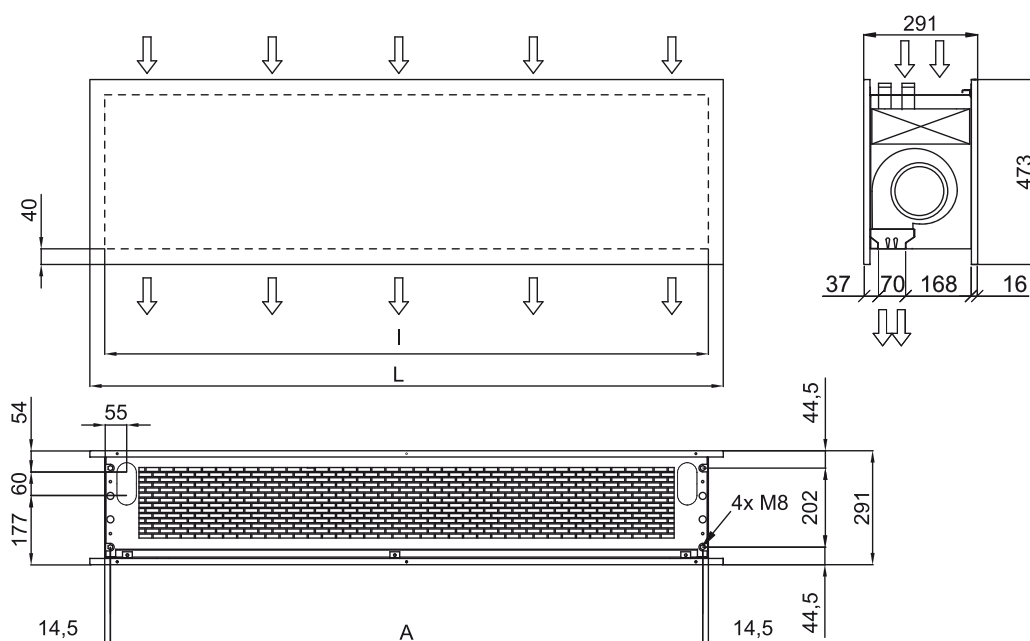

60Hz

Soojuspump - DX 1:1				
Mudel	Nominaalne Õhuvool (m³/h)	Välisplokk 230Vx1	Välisplokk 400Vx3	Soovitatav Paigalduskõrgus (m)
ZEN ECG 1000 DX10-TO	2190	RAV-GM1101ATP-E	RAV-GM1101AT8P-E	3-4,2
ZEN ECG 1500 DX13-TO	2920	RAV-GM1401ATP-E	RAV-GM1401AT8P-E	3-4,2
ZEN ECG 1500 DX15-TO	2920	RAV-GM1601ATP-E	RAV-GM1601AT8P-E	3-4,2
ZEN ECG 2000 DX22-TO	4380	-	RAV-GM2201AT8-E	3-4,2
ZEN ECG 2000 DX24-TO	4380	-	RAV-GM2801AT8-E	3-4,2
ZEN ECG 2500 DX22-TO	5110	-	RAV-GM2201AT8-E	3-4,2
ZEN ECG 2500 DX27-TO	5110	-	RAV-GM2801AT8-E	3-4,2

Soojuspump - VRV		
Mudel	Nominaalne Õhuvool (m³/h)	Soovitatav Paigalduskõrgus (m)
ZEN ECG 2000 VRF20-TO	4380	3-4,2
ZEN ECG 2000 VRF24-TO	4380	3-4,2
ZEN ECG 2500 VRF25-TO	5110	3-4,2
ZEN ECG 2500 VRF29-TO	5110	3-4,2

Mõõtmed

	L	I	A
Zen 1000	1220	1140	1115
Zen 1500	1620	1544	1515
Zen 2000	2120	2044	2015
Zen 2500	2620	2544	2515