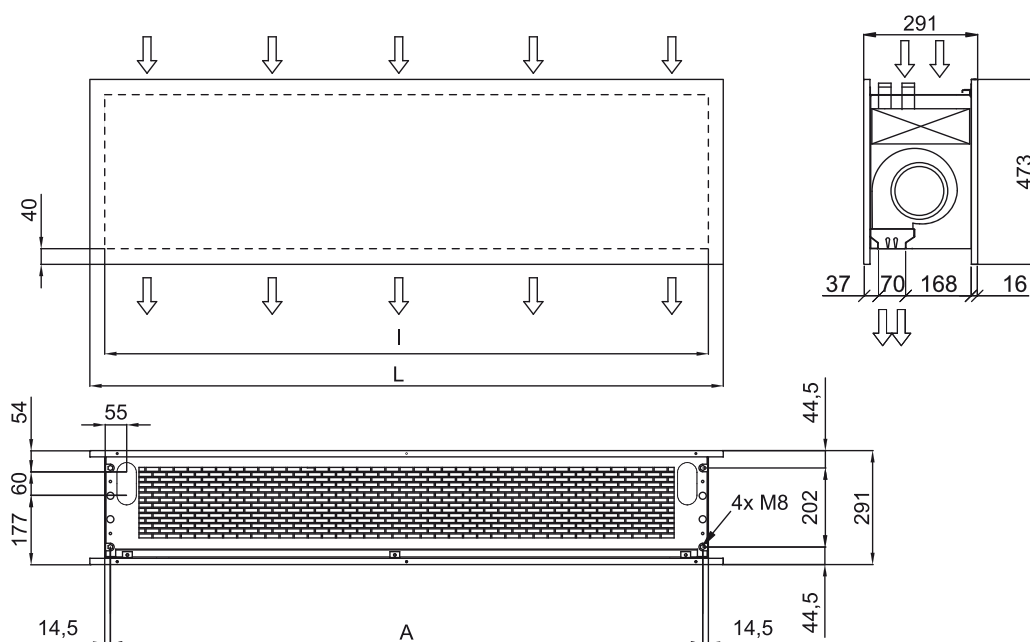

Soojuspump - DX 1:1				
Mudel	Nominaalne Õhuvool (m³/h)	Välisplokk 230Vx1	Välisplokk 400Vx3	Soovitav Paigalduskõrgus (m)
ZEN ECG 1000 DX10-TO	2190	RAV-GM1101ATP-E	RAV-GM1101AT8P-E	3-4,2
ZEN ECG 1500 DX13-TO	2920	RAV-GM1401ATP-E	RAV-GM1401AT8P-E	3-4,2
ZEN ECG 1500 DX15-TO	2920	RAV-GM1601ATP-E	RAV-GM1601AT8P-E	3-4,2
ZEN ECG 2000 DX22-TO	4380	-	RAV-GM2201AT8-E	3-4,2
ZEN ECG 2000 DX24-TO	4380	-	RAV-GM2801AT8-E	3-4,2
ZEN ECG 2500 DX22-TO	5110	-	RAV-GM2201AT8-E	3-4,2
ZEN ECG 2500 DX27-TO	5110	-	RAV-GM2801AT8-E	3-4,2

Soojuspump - VRV		
Mudel	Nominaalne Õhuvool (m³/h)	Soovitav Paigalduskõrgus (m)
ZEN ECG 1000 VRF10-TO	2190	3-4,2
ZEN ECG 1500 VRF13-TO	2920	3-4,2
ZEN ECG 1500 VRF15-TO	2920	3-4,2
ZEN ECG 2000 VRF20-TO	4380	3-4,2
ZEN ECG 2000 VRF24-TO	4380	3-4,2
ZEN ECG 2500 VRF25-TO	5110	3-4,2
ZEN ECG 2500 VRF29-TO	5110	3-4,2

Mõõtmed

	L	I	A
Zen 1000	1220	1140	1115
Zen 1500	1620	1544	1515
Zen 2000	2120	2044	2015
Zen 2500	2620	2544	2515